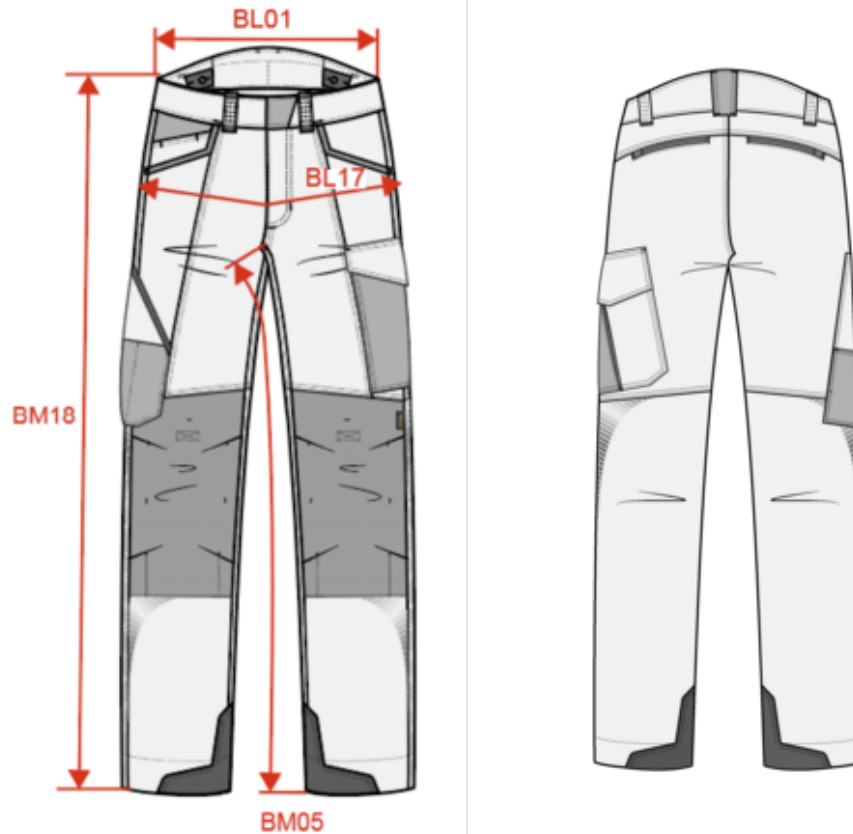

Leichte Stretchhose mit mehreren Taschen aus recyceltem Material

Maße

Measurements in cm	40 DE	42 DE	44 DE	46 DE	48 DE	50 DE	52 DE	54 DE	56 DE	58 DE	60 DE	62 DE	64 DE	66 DE	68 DE
BL01 - 1/2 waist width (buttoned up and front band over back band)	36.00	38.00	40.00	42.00	44.00	46.00	48.50	51.00	53.50	56.00	58.50	61.00	63.50	66.00	68.50
BL17 - 1/2 hip width (measured parallel to waistband)	46.00	48.00	50.00	52.00	54.00	56.00	58.00	60.00	62.00	64.00	66.00	68.00	70.00	72.00	74.00
BL32 - 1/2 waist width below waistband	37.00	39.00	41.00	43.00	45.00	47.00	49.50	52.00	54.50	57.00	59.50	62.00	64.50	67.00	69.50
BM05 - Inseam length	80.50	80.50	80.50	80.50	80.50	80.50	80.50	80.50	80.50	80.50	80.50	80.50	80.50	80.50	80.50
BM18 - Side length (waistband included)	104.00	104.50	105.00	105.50	106.00	106.50	107.00	107.50	108.00	108.50	109.00	109.50	110.00	110.50	111.00