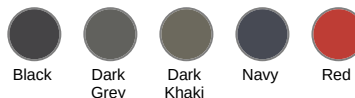

WK747

Leichte Stretchhose mit mehreren Taschen aus recyceltem Material

- Stretchstoff mit recyceltem Polyamid.
- Ultraleicht, für eine optimale Bewegungsfreiheit.

68% recyceltes Polyamid / 22% Baumwolle / 10% Elasthan. Dobby-Stretch-Stoff. Wäsche bei 40 °C. 2 Fronttaschen. 1 Ticket-Tasche auf der rechten Seite beim Tragen. 1 Cargotasche mit Seitenfalte, die mit Klettverschluss geschlossen wird + 1 aufgesetzte Tasche aus verstärktem Stoff auf der linken Seite beim Tragen. 1 halb lose Zollstocktasche + 1 aufgesetzte Tasche aus verstärktem Gewebe mit 2 Werkzeughaltern auf der rechten Seite beim Tragen. 2 Knieschutztaschen aus Cordura® Stretch 92% Polyamid, 8% Elasthan farblich abgestimmt (Knieschutz nicht im Lieferumfang enthalten) mit Klettverschluss und Innenleiste, um den Knieschutz zu fixieren und anzupassen. 2 Reißverschlussstaschen hinten. Verstärkter Innenbeinabschluss aus farblich abgestimmtem Cordura® Stretch. Retroreflektierende Details auf der Vorder- und Rückseite des Beins. Gürtel mit Schlaufen, davon 1 breite und verstärkte Schlaufe in der Mitte des Rückens. Taille innen am Rücken mit einem Gummiband verstellbar. Reißverschluss und Plastikknopf, der durch verstärkten Stoff verdeckt wird. Dreifache Nähte im Schritt, an den Seiten und in der Schrittcurve, Vorder- und Rückseite. 5 cm verstellbarer Saum. Laufende Zertifizierungen: EPI Klasse II. Normen NF EN ISO 13688:2013 + NF EN ISO 13688/A1:2021 (Schutzkleidung - Allgemeine Anforderungen), NF EN 14404-1:2024 + NF EN 14404-3:2024: Level 1U nur in Verbindung mit Knieschutz WKP150 (Persönliche Schutzausrüstung - Knieschutz für Arbeiten in kniender Haltung). Abtrennbares Marken-Label.

Dark Khaki
RVB : 75,71,61
Pantone C : 418C / Black
Pantone TCX : 19-0414TCX / 19-4004TCX

Navy
RVB : 41,46,56
Pantone C : 433C
Pantone TCX : 19-4012TCX

Red
RVB : 195,32,54
Pantone C : 200C
Pantone TCX : 19-1664TCX