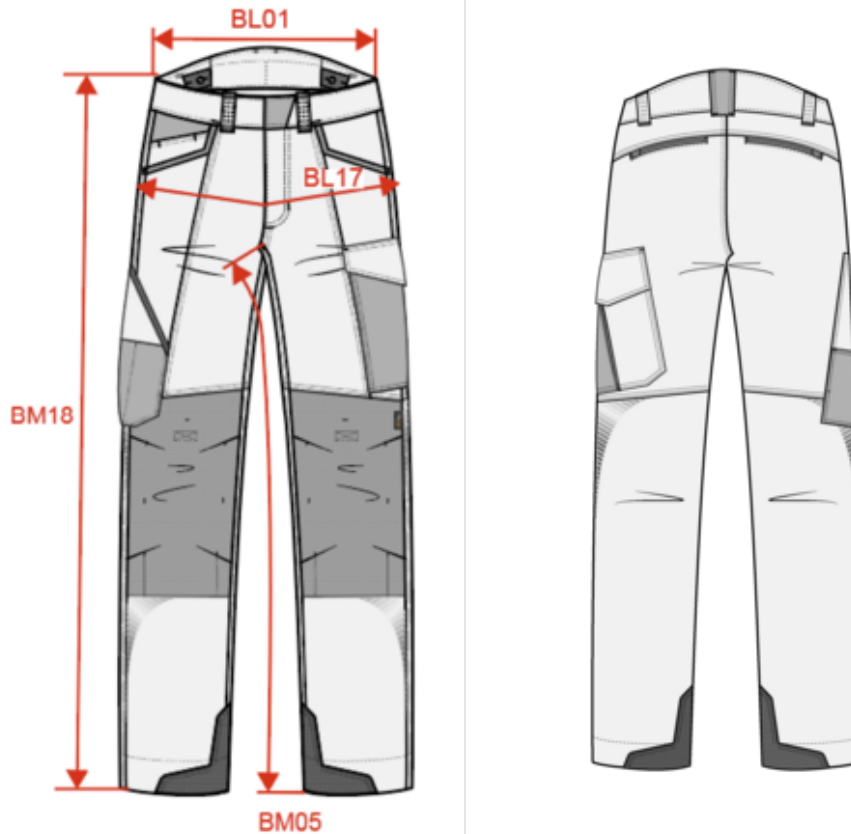

Zertifikate

Zusätzliche Informationen

Logistik

Herkunftsland

Zolltarifnummer

Recyclete Stretchhose mit mehreren Taschen

Maße

| Measurements in cm | 40 DE | 42 DE | 44 DE | 46 DE | 48 DE | 50 DE | 52 DE | 54 DE | 56 DE | 58 DE | 60 DE | 62 DE | 64 DE | 66 DE | 68 DE |
|--|--------|--------|--------|--------|--------|--------|--------|--------|--------|--------|--------|--------|--------|--------|--------|
| BL01 - 1/2 waist width (buttoned up and front band over back band) | 36.00 | 38.00 | 40.00 | 42.00 | 44.00 | 46.00 | 48.50 | 51.00 | 53.50 | 56.00 | 58.50 | 61.00 | 63.50 | 66.00 | 68.50 |
| BL17 - 1/2 hip width (measured parallel to waistband) | 46.00 | 48.00 | 50.00 | 52.00 | 54.00 | 56.00 | 58.00 | 60.00 | 62.00 | 64.00 | 66.00 | 68.00 | 70.00 | 72.00 | 74.00 |
| BL32 - 1/2 waist width below waistband | 37.00 | 39.00 | 41.00 | 43.00 | 45.00 | 47.00 | 49.50 | 52.00 | 54.50 | 57.00 | 59.50 | 62.00 | 64.50 | 67.00 | 69.50 |
| BM05 - Inseam length | 80.50 | 80.50 | 80.50 | 80.50 | 80.50 | 80.50 | 80.50 | 80.50 | 80.50 | 80.50 | 80.50 | 80.50 | 80.50 | 80.50 | 80.50 |
| BM18 - Side length (waistband included) | 104.00 | 104.50 | 105.00 | 105.50 | 106.00 | 106.50 | 107.00 | 107.50 | 108.00 | 108.50 | 109.00 | 109.50 | 110.00 | 110.50 | 111.00 |