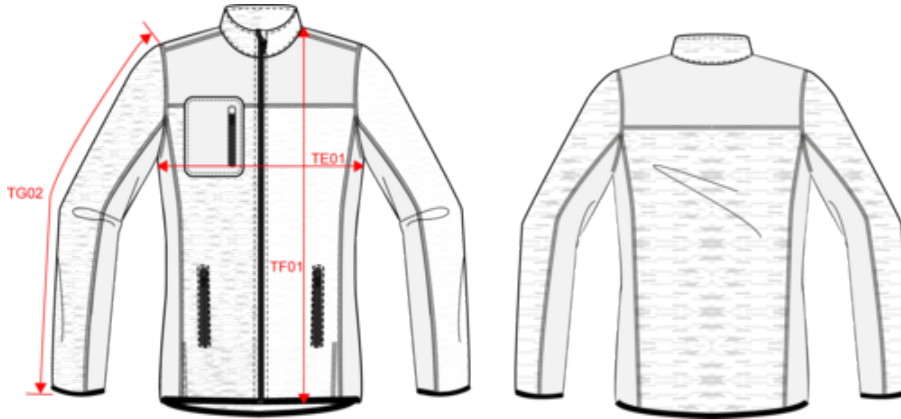

61103099

Black
Fluorescent Orange Melange / Black
Fluorescent Yellow Melange / Black
Light Grey Melange / Black
Navy Melange / Black
Red Melange / Black

Auch erhältlich als

WK9108

WK9109

Recyclete Jacke aus Polyestertrikot für Damen

Maße

Measurements in cm	XS	S	M	L	XL	XXL	3XL
TE01 - 1/2 chest width at 1.5cm below armhole	45.00	48.00	51.00	54.00	57.00	60.00	63.00
TF01 - Total height from HSP	59.00	61.00	63.00	65.00	67.00	69.00	71.00
TG02 - Long sleeve length	58.75	59.75	60.75	61.75	62.75	63.75	64.75