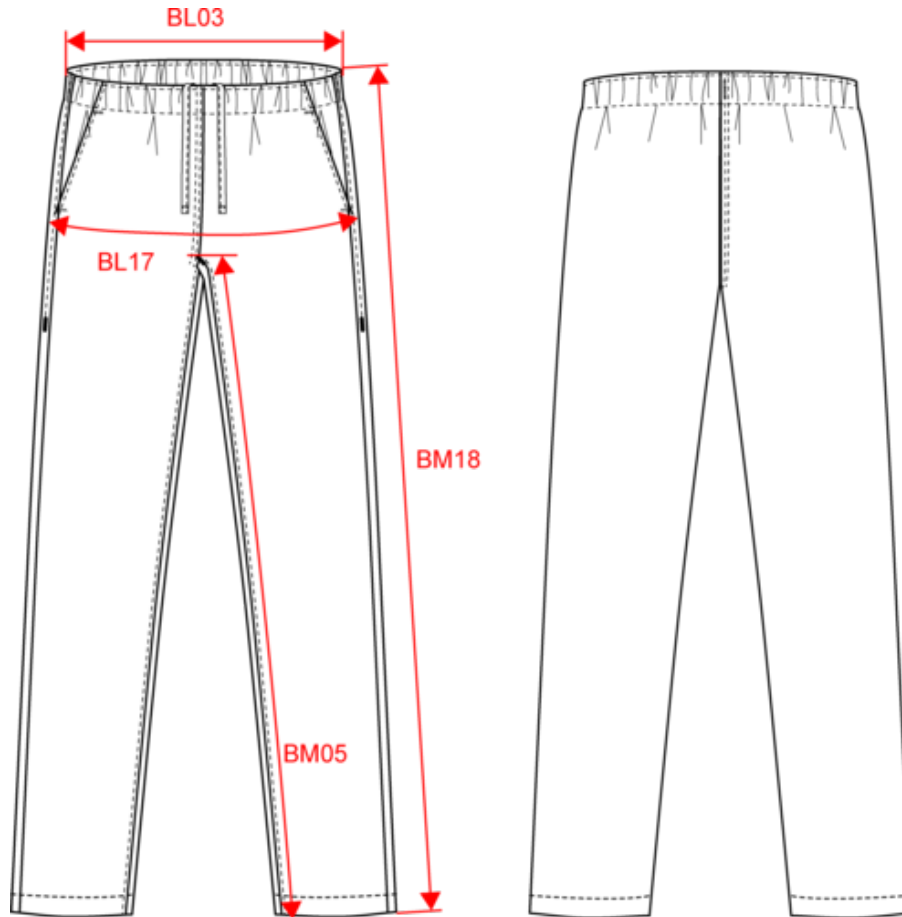

65 % recyceltes Polyester, 35 % Baumwolle. Twill-Stoff. Industriewäsche und/oder Heimwäsche bei 60 °C. Elastischer Bund, der mit einem Kordelzug aus Ton-in-Ton-Twill verstellbar werden kann. Zwei Seitentaschen. Doppelte Gabelnähte vorne und hinten. Saum an den Beinabschlüssen. RFID-Tasche in der Mitte des Rückens neben den Labels. Abtrennbares Marken-Label.

PK - Pakistan

Zolltarifnummer

62046311

Black

White

Umweltfreundliche Unisex-Kochhose

Maße

Measurements in cm	XXS	XS	S	M	L	XL	XXL	3XL	4XL	5XL	6XL
BL03 - 1/2 elasticated waist width relaxed (front over back)	32.00	34.00	36.00	38.00	40.00	43.00	46.00	49.00	52.00	55.00	58.00
BL17 - 1/2 hip width (measured parallel to waistband)	44.00	47.00	50.00	53.00	56.00	59.00	62.00	65.00	68.00	71.00	74.00
BM05 - Inseam length	82.50	82.50	82.50	82.50	82.50	82.50	82.50	82.50	82.50	82.50	82.50
BM18 - Side length (waistband included)	105.00	105.75	106.50	107.25	108.00	108.75	109.50	110.25	111.00	111.75	112.50

1

20

Sizes	Width (cm)	Height (cm)	Length (cm)	Net weight (kg)	Gross weight (kg)	Pieces/Box	Pieces/Bundle
XXS	40.00	20.00	60.00	5.8	7	20	1
XS	40.00	20.00	60.00	6.1	7.3	20	1
S	40.00	20.00	60.00	6.25	7.45	20	1
M	40.00	20.00	60.00	6.5	7.7	20	1
L	40.00	20.00	60.00	6.8	8	20	1
XL	40.00	20.00	60.00	7.1	8.3	20	1
XXL	40.00	23.00	60.00	7.55	8.75	20	1
3XL	40.00	23.00	60.00	7.7	8.9	20	1
4XL	40.00	23.00	60.00	8.05	9.25	20	1
5XL	40.00	23.00	60.00	8.45	9.65	20	1
6XL	40.00	23.00	60.00	8.85	10.05	20	1