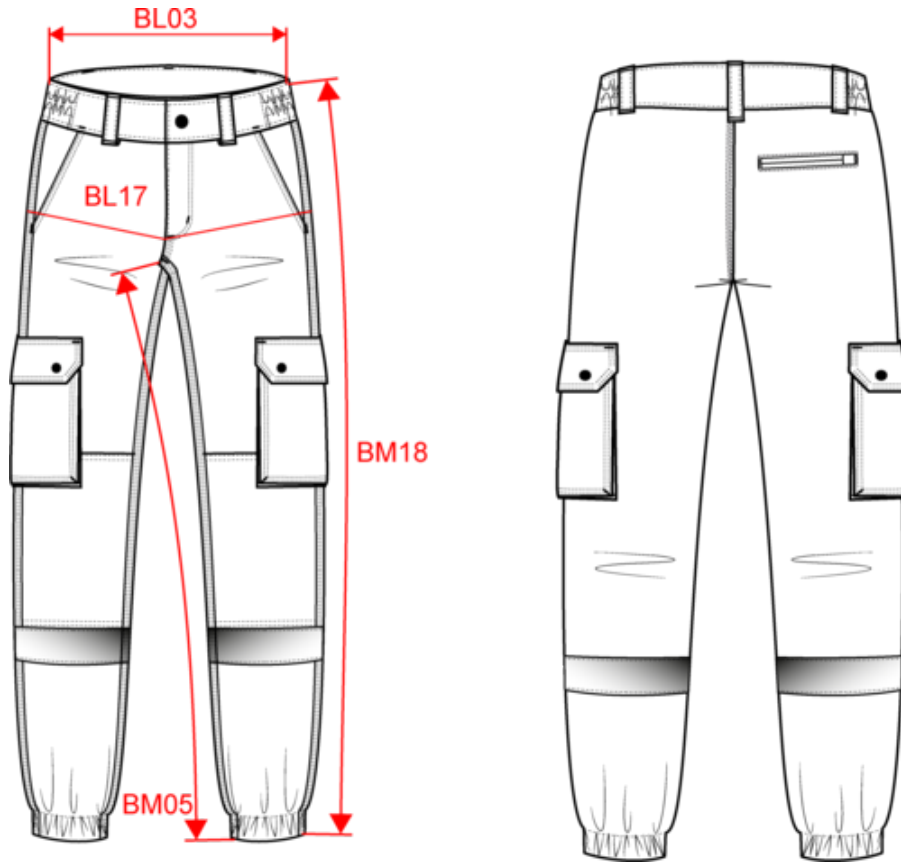

WK712

Unisex-Cargo-Hose mit elastischem Saum und reflektierendem Streifen

- Genormte Kleidung PSA verbesserte Sichtbarkeit NF EN 17353.
- Geschmeidiger und robuster Sergestoff.
- Bei 60 °C waschbar.

65 % Polyester/35 % Baumwolle. Sergestoff. Waschbar bei 60° C. Gerader Schnitt. 2 Taschen vorne. 2 Taschen mit Seitenfalte mit Klappe und Druckknopfverschluss. 1 Paspeltasche hinten mit Reißverschluss. Ausschnitte mit Verstärkung an den Knien aus farblich abgestimmtem Hauptstoff. Elastischer Bund an den Seiten mit verstärkten Schlaufen, davon eine Schlaufe in der Mitte des Rückens höher gelegen (8 cm). Reißverschluss und Knopfverschluss mit Kunststoffknopf. Elastischer Beinabschluss. EPI Klasse II. Das reflektierende Band ist zertifiziert nach EN17353:2020 für bis zu 30 Reinigungszyklen bei 60°C zertifiziert. Dreifache Naht in der Schrittcurve auf der Vorder- und Rückseite sorgen für zusätzliche Festigkeit. Abtrennbares Marken-Label.

Zolltarifnummer

62034311

Unisex-Cargo-Hose mit elastischem Saum und reflektierendem Streifen

Maße

Measurements in cm	40 DE	42 DE	44 DE	46 DE	48 DE	50 DE	52 DE	54 DE	56 DE	58 DE	60 DE	62 DE	64 DE	66 DE	68 DE
BL03 - 1/2 elasticated waist width relaxed (front over back)	34.25	36.25	38.25	40.25	42.25	44.25	46.75	49.25	51.75	54.25	56.75	59.25	61.75	64.25	66.75
BL17 - 1/2 hip width (measured parallel to waistband)	47.00	49.00	51.00	53.00	55.00	57.00	59.00	61.00	63.00	65.00	67.00	69.00	71.00	73.00	75.00
BM05 - Inseam length	77.00	77.00	77.00	77.00	77.00	77.00	77.00	77.00	77.00	77.00	77.00	77.00	77.00	77.00	77.00
BM18 - Side length (waistband included)	102.50	103.00	103.50	104.00	104.50	105.00	105.50	106.00	106.50	107.00	107.50	108.00	108.50	109.00	109.50

WK712

Unisex-Cargo-Hose mit elastischem Saum und reflektierendem Streifen

Farbinformationen

Black

RVB : 35,35,37
Pantone C : Black
Pantone TCX : 19-4004TCX

Navy

RVB : 41,46,56
Pantone C : 433C
Pantone TCX : 19-4012TCX