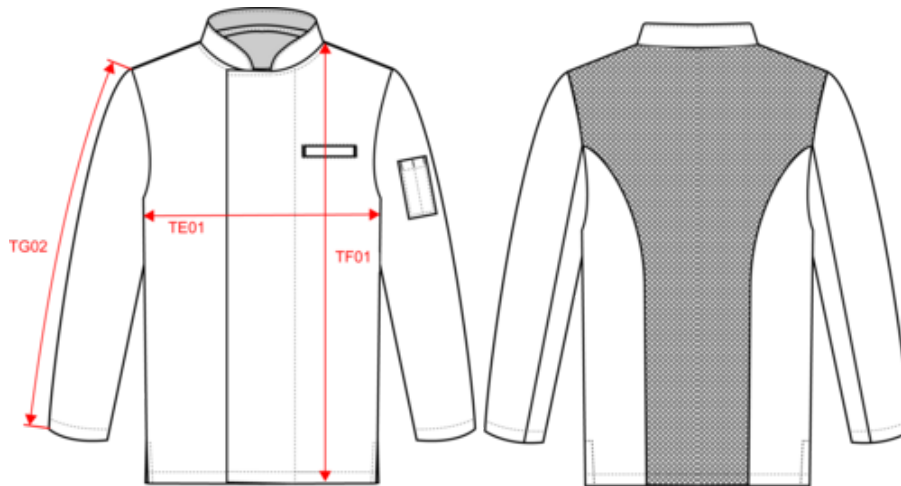

65 % recyceltes Polyester, 35 % Baumwolle. Twill-Stoff. Industriegewäsche und/oder Heimwäsche bei 60 °C. Gerader Schnitt. Maokragen. Inneres Nackenband aus Ton-in-Ton-Twill. Eine paspelierete Brusttasche mit Steppnähten und eine Stifftasche auf dem Ärmel, linke Seite beim Tragen. Kreuzverschluss mit verdeckten Metalldruckknöpfen unter der Leiste. Farblich abgestimmter, atmungsaktiver Rückeneinsatz aus Mesh. Seitenschlitze. Säume an den Ärmelenden und am unteren Rand des Kleidungsstücks. RFID-Tasche am unteren Rand des Kleidungsstücks über den Labels. Abtrennbares Marken-Label.

Zertifikate

Zusätzliche Informationen

Logistik

Herkunftsland

Zolltarifnummer

WK511

Umweltfreundliche, atmungsaktive Unisex-Kochjacke mit langen Ärmeln

Maße

Measurements in cm	XXS	XS	S	M	L	XL	XXL	3XL	4XL	5XL	6XL
TE01 - 1/2 chest width at 1.5cm below armhole	47.00	50.00	53.00	56.00	59.00	62.00	65.00	68.00	71.00	74.00	77.00
TF01 - Total height from HSP	68.00	70.00	72.00	74.00	76.00	78.00	80.00	82.00	84.00	86.00	88.00
TG02 - Long sleeve length	60.00	61.00	62.00	63.00	64.00	65.00	66.00	67.00	68.00	69.00	70.00