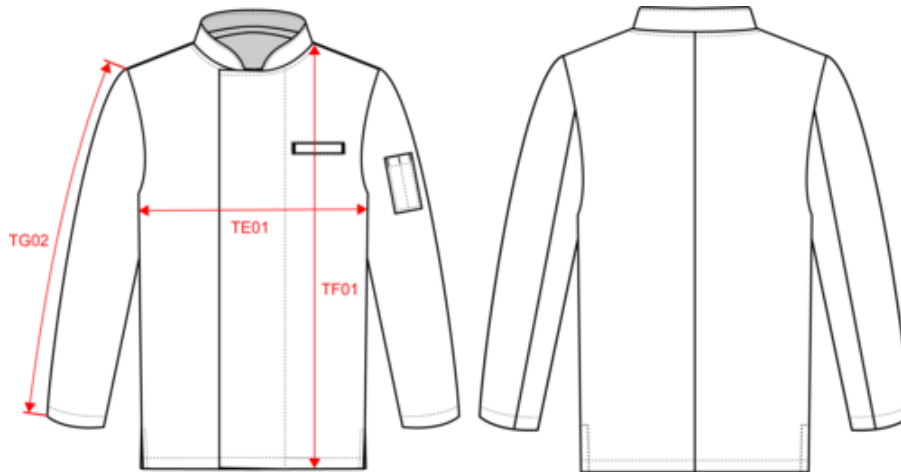

65 % recyceltes Polyester, 35 % Baumwolle. Twill-Stoff. Industriegewäsche und/oder Heimwäsche bei 60 °C. Gerader Schnitt. Maokragen. Inneres Nackenband aus Ton-in-Ton-Twill. Eine paspelierete Brusttasche mit Steppnähten und eine Stifftasche auf dem Ärmel, linke Seite beim Tragen. Kreuzverschluss mit verdeckten Metalldruckknöpfen unter der Leiste. Seitenschlitze. Säume an den Ärmelenden und am unteren Rand des Kleidungsstücks. RFID-Tasche am unteren Rand des Kleidungsstücks über den Labels. Abtrennbares Marken-Label.

Zolltarifnummer

62033310

WK510

Umweltfreundliche Unisex-Kochjacke mit langen Ärmeln

Maße

Measurements in cm	XXS	XS	S	M	L	XL	XXL	3XL	4XL	5XL	6XL
TE01 - 1/2 chest width at 1.5cm below armhole	47.00	50.00	53.00	56.00	59.00	62.00	65.00	68.00	71.00	74.00	77.00
TF01 - Total height from HSP	68.00	70.00	72.00	74.00	76.00	78.00	80.00	82.00	84.00	86.00	88.00
TG02 - Long sleeve length	60.00	61.00	62.00	63.00	64.00	65.00	66.00	67.00	68.00	69.00	70.00