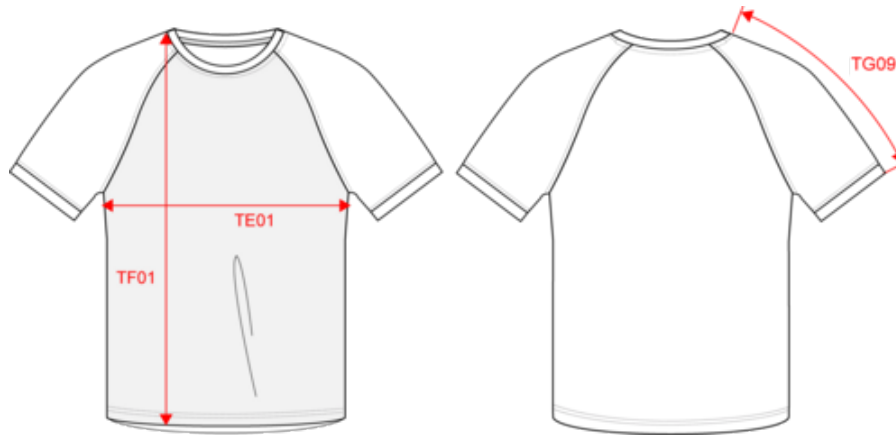

PA4047

Unisex-Multisporttrikot aus sublimiertem Polyester

- Leichtes Material mit hohem Tragekomfort.
- Zeitgemäßes, dynamisches Design.
- Raglanärmel für maximale Bewegungsfreiheit und Performance.

100 % Polyester. Mikro-Interlock-Strick. Antistatische Behandlung. Leichtes, schnelltrocknendes Gewebe. Bei 30 °C waschbar. Gerader Schnitt. Die Vorderseite ist mit einem geometrischen Muster mit Farbverlauf verziert. Kragen, Ärmel und Rücken aus einfarbigem Stoff. Sehr leichtes und bequemes Material, das die Bewegungen erleichtert. Rundhalsausschnitt. und Ärmelabschlüsse aus Hauptstoff. Raglanärmel. Doppelnaht-Saum am unteren Rand des Kleidungsstücks. Abtrennbares Marken-Label.

Maße

Measurements in cm	XS	S	M	L	XL	XXL	3XL
TE01 - 1/2 chest width at 1.5cm below armhole	47.00	50.00	53.00	56.00	59.00	62.00	65.00
TF01 - Total height from HSP	68.00	70.00	72.00	74.00	76.00	78.00	80.00
TF07 - Back middle height	67.50	69.50	71.50	73.50	75.50	77.50	79.50
TF32 - Gap value between back and front	2.00	2.00	2.00	2.00	2.00	2.00	2.00
TG09 - Raglan short sleeve length	34.00	35.50	37.00	38.50	40.00	41.50	43.00

Sporty Red

RVB : 181,18,46
Pantone C : 1805C
Pantone TCX : 19-1761TCX

Sporty Royal Blue

RVB : 4,96,160
Pantone C : 647C
Pantone TCX : 18-4045TCX

Logistil

10

50

Sizes	Width (cm)	Height (cm)	Length (cm)	Net weight (kg)	Gross weight (kg)	Pieces/Box	Pieces/Bundle
XS	40.00	15.00	57.00	6.96	5.94	50	10
S	40.00	15.00	57.00	7.36	6.34	50	10
M	40.00	15.00	57.00	7.92	6.9	50	10
L	40.00	18.00	57.00	8.28	7.2	50	10
XL	40.00	18.00	57.00	8.88	7.8	50	10
XXL	40.00	18.00	57.00	9.5	8.42	50	10
3XL	40.00	18.00	57.00	10.04	8.96	50	10