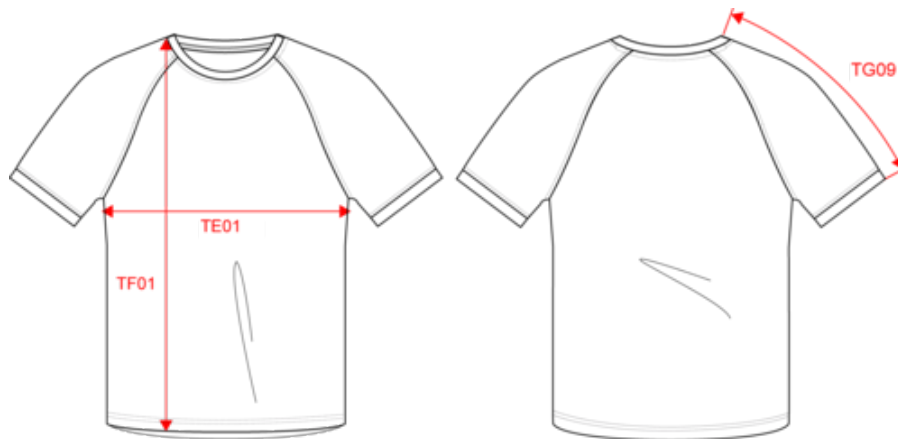

PA4045

Unisex-Multisporttrikot aus Polyester

- Leichtes und komfortables Material.
- Quick-Dry-Funktion.
- Antistatische Ausrüstung.

100% Polyester. Mikro-Interlock-Strick. Antistatische Behandlung. Leichtes, schnelltrocknendes Gewebe. Bei 40 °C waschbar. Gerader Schnitt. Sehr leichtes und bequemes Material, das viel Bewegungsfreiheit bietet. Rundhalsausschnitt aus Hauptmaterial mit Ton-in-Ton-Nackenband. Raglanärmel und Ärmelabschlüsse in Kontrastfarbe. Doppelnähte am unteren Saum. Abtrennbares Marken-Label.

PA4046

PROACT[®]

PA4045

Unisex-Multisporttrikot aus Polyester

Maße

Measurements in cm	XS	S	M	L	XL	XXL	3XL
TE01 - 1/2 chest width at 1.5cm below armhole	47.00	50.00	53.00	56.00	59.00	62.00	65.00
TF01 - Total height from HSP	68.00	70.00	72.00	74.00	76.00	78.00	80.00
TG09 - Raglan short sleeve length	34.00	35.50	37.00	38.50	40.00	41.50	43.00

White

RVB : 236,236,252
Pantone C : White
Pantone TCX : 11-0601TCX

Logistil

10

50

Sizes	Width (cm)	Height (cm)	Length (cm)	Net weight (kg)	Gross weight (kg)	Pieces/Box	Pieces/Bundle
XS	40.00	15.00	57.00	7.18	6.16	50	10
S	40.00	15.00	57.00	7.69	6.67	50	10
M	40.00	15.00	57.00	7.98	6.96	50	10
L	40.00	18.00	57.00	8.52	7.46	50	10
XL	40.00	18.00	57.00	9.04	7.98	50	10
XXL	40.00	18.00	57.00	9.75	8.69	50	10
3XL	40.00	18.00	57.00	10.35	9.29	50	10