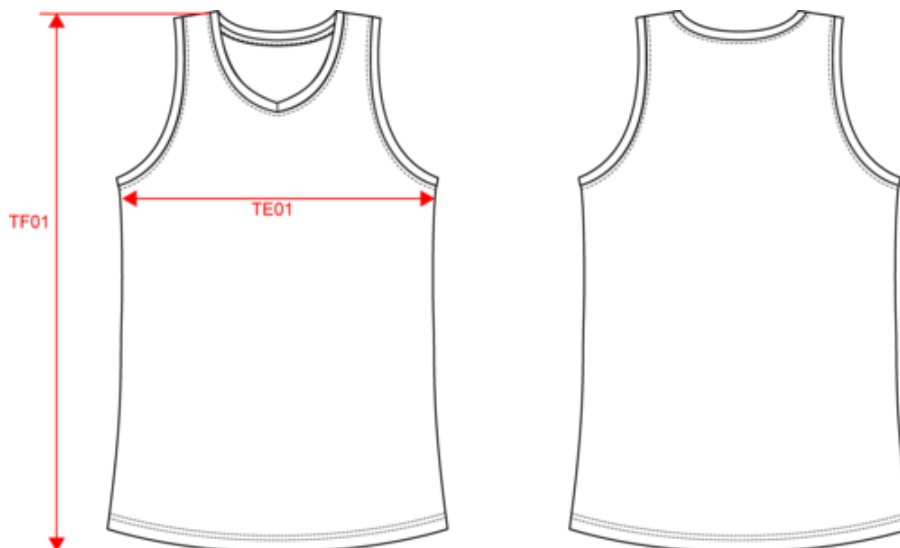

### Maße

Measurements in cm	4/6 Jahre	6/8 Jahre	8/10 Jahre	10/12 Jahre	12/14 Jahre
TE01 - 1/2 chest width at 1.5cm below armhole	32.70	34.40	37.00	40.50	44.00
TF01 - Total height from HSP	45.10	49.90	54.70	59.50	64.30
TF31 - Back roundness value compare with the side	2.00	2.00	2.00	2.00	2.00