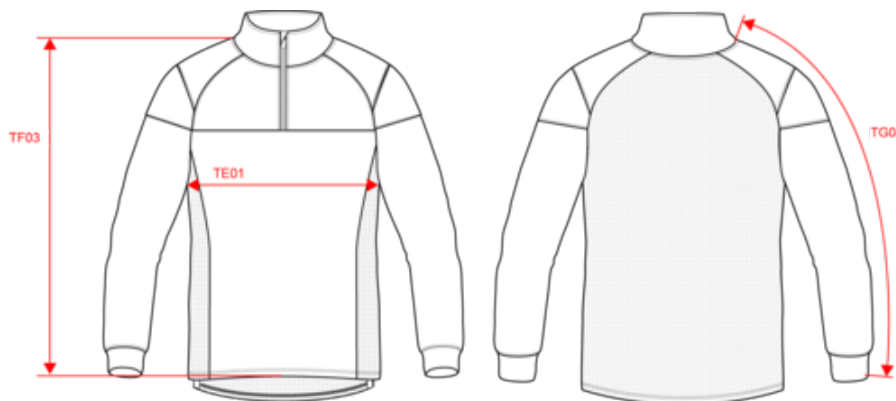

PA387

Unisex Trainings-Sweatshirt mit 1/4 Reißverschluss

- Pflegeleichtes, mattes Interlock-Polyester.
- Raglanärmel mit Kontrasteinsatz an den Schultern.
- Hochgeschlossener Kragen.

100 % Polyester-Interlock. Gerader Schnitt. Kragen mit umgekehrtem Reißverschluss aus farblich abgestimmtem Nylon. Raglanärmel mit farblich abgesetzten Schulterereinsätzen. Farblich abgesetzter Brust- und Schulterausschnitt. Einsätze aus strukturiertem Stoff an den Seiten und im Rücken. Unterer Saum und verlängerter Rücken. Seitenschlitze für mehr Komfort. Reißverschlussabdeckung am oberen Rand des Kragens für zusätzlichen Komfort. Abtrennbares Marken-Label für eine einfache Veredelung.

61103099

Auch erhältlich als

PA388

Unisex Trainings-Sweatshirt mit 1/4 Reißverschluss

Maße

Measurements in cm	XS	S	M	L	XL	XXL	3XL	4XL
TE01 - 1/2 chest width at 1.5cm below armhole	49.00	52.00	55.00	58.00	61.00	64.00	67.00	70.00
TF03 - Front total height from HSP	66.50	68.50	70.50	72.50	74.50	76.50	78.50	80.50
TG04 - Raglan long sleeve length	75.25	77.00	78.75	80.50	82.25	84.00	85.75	87.50