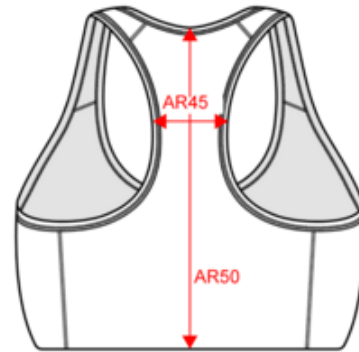

PA096

Damen Sport-BH

- Sicherer Halt und angenehmes Tragegefühl.
- Herausnehmbare Cups für optimale Passform.
- Personalisierbar – für Performance und Style entwickelt.

81% recyceltes Polyester / 19% Elasthan. Bei 40 °C waschbar. Schwimmerrücken. Rundhalsausschnitt mit abnehmbarer Mütze. Ton-in-Ton-Schrägband am Halsausschnitt, an den Armausschnitten und am Rücken. Elastisches Stützband unter der Brust. No Label.

Zertifikate

Zusätzliche Informationen

Logistik

Herkunftsland

Zolltarifnummer

Maße

Measurements in cm	XS	S	M	L	XL	XXL
AR41 - 1/2 bras chest	32.00	35.00	38.00	41.00	44.00	47.00
AR48 - Bras height from HSP	26.00	28.00	30.00	32.00	34.00	36.00

Logistik

1

50

Sizes	Width (cm)	Height (cm)	Length (cm)	Net weight (kg)	Gross weight (kg)	Pieces/Box	Pieces/Bundle
XS	40.00	25.00	60.00	4.5	5.5	50	1
S	40.00	25.00	60.00	5.2	6.2	50	1
M	40.00	25.00	60.00	6	7	50	1
L	40.00	25.00	60.00	6.5	7.5	50	1
XL	40.00	25.00	60.00	7.4	8.4	50	1
XXL	40.00	25.00	60.00	8.5	9.5	50	1