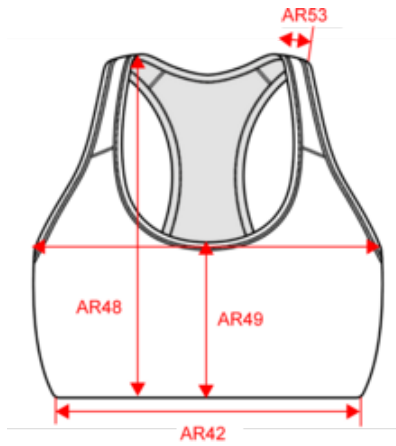

PA096

Damen Sport-BH

- Sicherer Halt und angenehmes Tragegefühl.
- Herausnehmbare Cups für optimale Passform.
- Personalisierbar – für Performance und Style entwickelt.

81% recyceltes Polyester / 19% Elasthan. Bei 40 °C waschbar. Schwimmerrücken. Rundhalsausschnitt mit abnehmbarer Mütze. Ton-in-Ton-Schrägband am Halsausschnitt, an den Armausschnitten und am Rücken. Elastisches Stützband unter der Brust. No Label.

Zertifikate

Zusätzliche Informationen

Logistik

Herkunftsland

Zolltarifnummer

Maße

Measurements in cm	XS	S	M	L	XL	XXL
AR41 - 1/2 bras chest	32.00	35.00	38.00	41.00	44.00	47.00
AR48 - Bras height from HSP	26.00	28.00	30.00	32.00	34.00	36.00

Logistik

1

50

Sizes	Width (cm)	Height (cm)	Length (cm)	Net weight (kg)	Gross weight (kg)	Pieces/Box	Pieces/Bundle
XS	40.00	25.00	60.00	4.5	5.5	50	1
S	40.00	25.00	60.00	5.2	6.2	50	1
M	40.00	25.00	60.00	6	7	50	1
L	40.00	25.00	60.00	6.5	7.5	50	1
XL	40.00	25.00	60.00	7.4	8.4	50	1
XXL	40.00	25.00	60.00	8.5	9.5	50	1