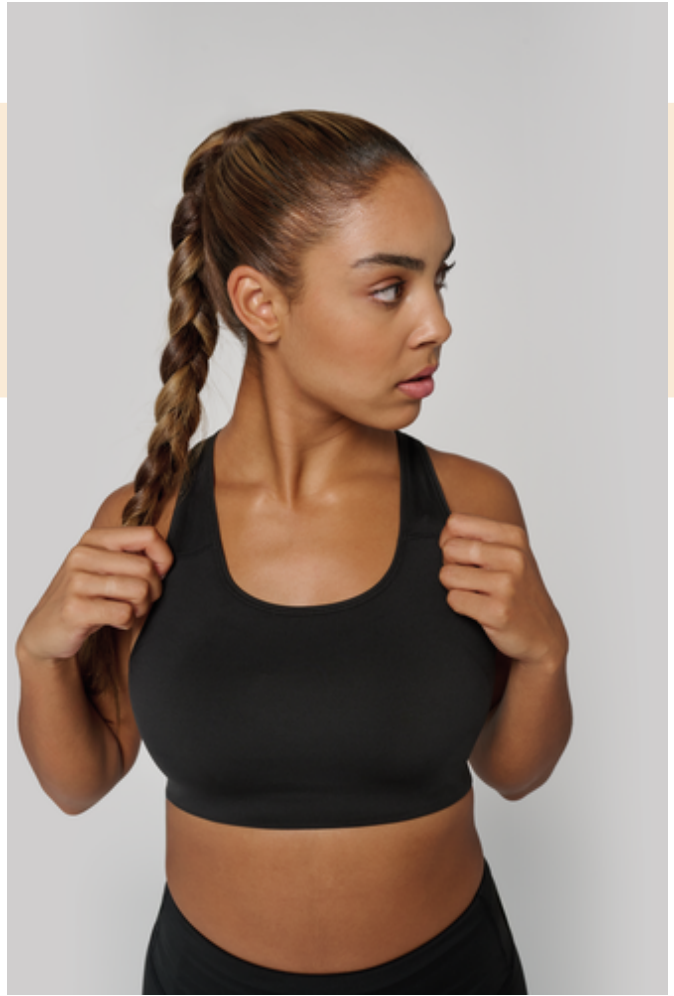

PA096

Damen Sport-BH

- Sicherer Halt und angenehmes Tragegefühl.
- Herausnehmbare Cups für optimale Passform.
- Personalisierbar – für Performance und Style entwickelt.

81% recyceltes Polyester / 19% Elasthan. Bei 40 °C waschbar. Schwimmerrücken. Rundhalsausschnitt mit abnehmbarer Mütze. Ton-in-Ton-Schrägband am Halsausschnitt, an den Armausschnitten und am Rücken. Elastisches Stützband unter der Brust. No Label.

Zertifikate

Zusätzliche Informationen

Logistik

Herkunftsland

Zolltarifnummer