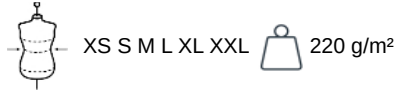

PA096

Damen Sport-BH

- Sicherer Halt und angenehmes Tragegefühl.
- Herausnehmbare Cups für optimale Passform.
- Personalisierbar – für Performance und Style entwickelt.

81% recyceltes Polyester / 19% Elasthan. Bei 40 °C waschbar. Schwimmerrücken. Rundhalsausschnitt mit abnehmbarer Mütze. Ton-in-Ton-Schrägband am Halsausschnitt, an den Armausschnitten und am Rücken. Elastisches Stützband unter der Brust. No Label.

Zertifikate

Zusätzliche Informationen

Logistik

Herkunftsland

Zolltarifnummer

Maße

Measurements in cm	XS	S	M	L	XL	XXL
AR41 - 1/2 bras chest	32.00	35.00	38.00	41.00	44.00	47.00
AR48 - Bras height from HSP	26.00	28.00	30.00	32.00	34.00	36.00