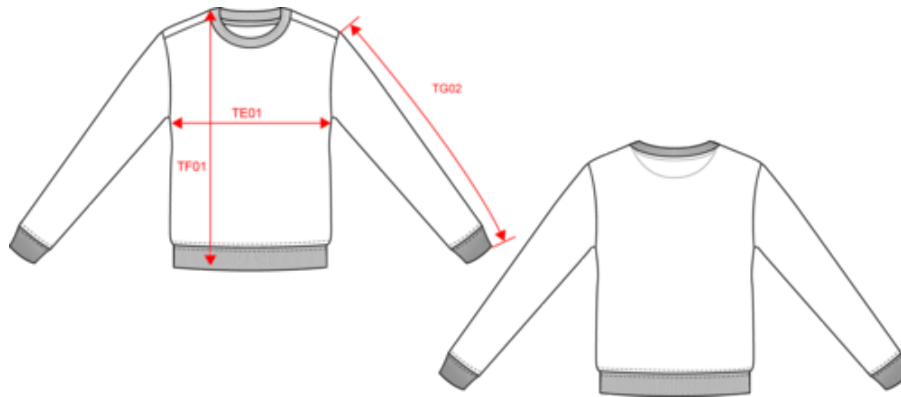

Wet Sand

Zertifikate

NS435

Umweltfreundliches Unisex Sweatshirt mit Rundhalsausschnitt und hängenden Schultern aus gebürstetem Molton

Maße

Measurements in cm	XXS	XS	S	M	L	XL	XXL	3XL
TE01 - 1/2 chest width at 1.5cm below armhole	48.00	51.00	54.00	57.00	60.00	63.00	66.00	69.00
TF01 - Total height from HSP	66.00	68.00	70.00	72.00	74.00	76.00	78.00	80.00
TG02 - Long sleeve length	57.50	58.50	59.50	60.50	61.50	62.50	63.50	64.50