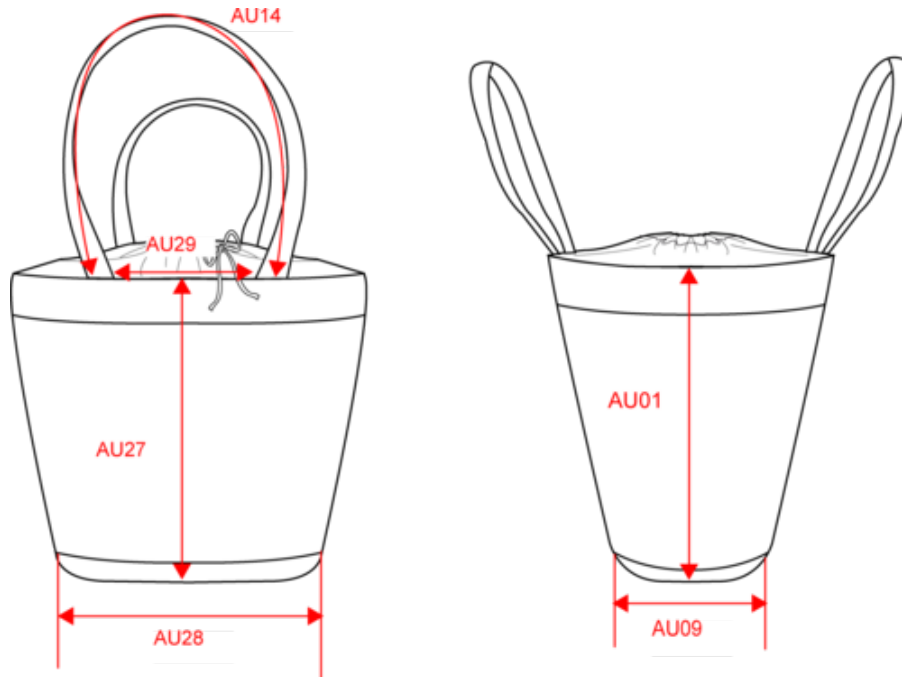

KINS135

Gestreifte Korbtasche aus Seegras

100 % Seegras. ONE SIZE (19 x 30 x 31cm). Inhalt: 26L. Dieses Produkt wurde aus pflanzlichen Seegrassfasern geflochten. Innenfutter in Black aus Cyclo-Faden, basierend auf 70 % recycelter Baumwolle, 28 % recyceltem Polyester und 2 % anderen Fasern. Verschluss per Kordelzug. Flach geflochtene verbundene Tragegriffe. Dieser Korb ist das Ergebnis einer Zusammenarbeit mit dem Unternehmen HandTouch, Mitglied von ECOTA: Organisation für fairen Handel in Bangladesch als Beitrag für eine nachhaltigere Wirtschaft.

Zertifikate

Zusätzliche Informationen

Logistik

Herkunftsland

BD - Bangladesch

Zolltarifnummer

46021990

Gestreifte Korbtasche aus Seegras

Maße

KINS135

Gestreifte Korbtasche aus Seegras

Farbinformationen

Logistik  1  5

Sizes	Width (cm)	Height (cm)	Length (cm)	Net weight (kg)	Gross weight (kg)	Pieces/Box	Pieces/Bundle
-------	------------	-------------	-------------	-----------------	-------------------	------------	---------------