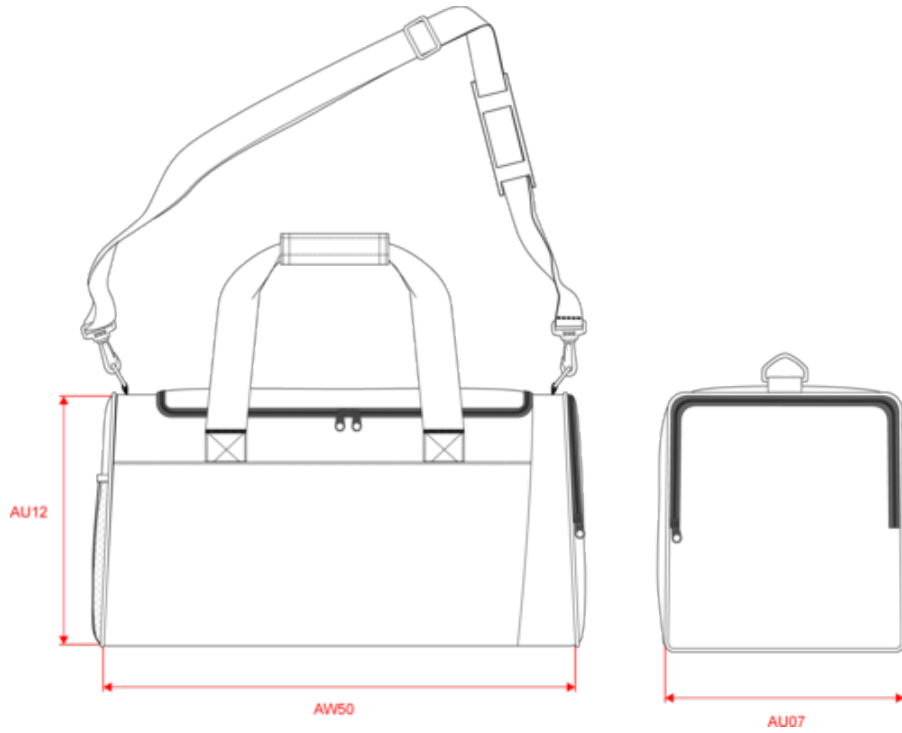

KI0660

Zweifarbige Sporttasche

- Integriertes Schuhfach mit Reißverschluss.
- Mehrere Branding-Flächen verfügbar.
- Gepolsterter Schultergurt, verstaubar in der Seitentasche.

100% Polyester. Seitenteil mit kontrastierendem Reißverschluss und Innenfach für Schuhe. Großes Hauptfach mit vollständiger Öffnung von oben und Doppelreißverschluss. Griffe mit gepolsterter Verstärkung für einen besseren Tragekomfort. Abnehmbarer und verstellbarer Schultergurt mit Schulterpolster, der leicht in der Seitentasche verstaut werden kann. Einfache Veredelung auf der Vorderseite, den Seitenwänden und der oberen Klappe. Erhältlich in den Größen M und L, für Junioren- und Senioren-Mannschaften.

Black /
Red

Black /
Royal
Blue

Black /
Yellow

Forest
Green /
Light
Grey

Navy /
Light
Grey

Maße

Measurements in cm	M	L
AU07 - Total width	28.00	30.00
AU12 - Total height	29.00	31.00
AW50 - Total length	50.00	60.00