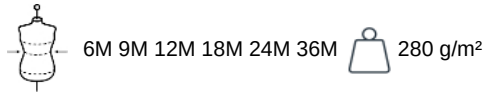

KARIBAN

K836

Umweltfreundliche Molton-Hose für Babys

- 3-Faden-Konfektion LSF (Low Shrinkage Fleece): Außenseite aus 100% Baumwolle.
- Weiches, gebürstetes Molton mit hohem Tragekomfort.
- Umweltfreundliche Zusammensetzung.

85 % biologische Baumwolle/15 % recycelter Post-Consumer-Polyester. Gebürstetes Molton mit 3 Fäden. Enzymwäsche veredelt. Körpernaher Schnitt. Elastischer Bund. Strickbündchen an den Beinabschlüssen. Kein Markenetikett, nur Größenangabe, zur einfacheren Veredelung.