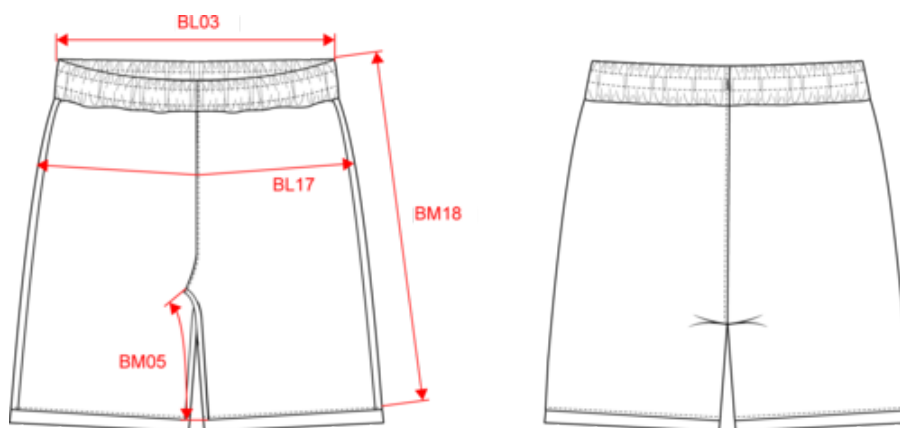

PROACT.®

PA1050

Herren-Basketball-Shorts

- Atmungsaktives, mikrobeflügeltes Birdseye-Gewebe.
- Antistatische Behandlung.
- Seitenschlitze für mehr Bequemlichkeit.

100% Birdseye-Polyester. Elastischer Gürtel mit flachem Kordelzug. 2 offene Seitenschlitze und passendes Band am Saum. Abnehmbares Markenetikett.

PA1050

Herren-Basketball-Shorts

Maße

Measurements in cm	S	M	L	XL	XXL	3XL	4XL
BL03 - 1/2 elasticated waist width relaxed (front over back)	34.00	36.00	38.00	41.00	44.00	47.00	50.00
BL17 - 1/2 hip width (measured parallel to waistband)	50.50	53.50	56.50	59.50	62.50	65.50	68.50
BM05 - Inseam length	21.00	21.00	21.00	21.00	21.00	21.00	21.00
BM18 - Side length (waistband included)	50.00	50.75	51.50	52.25	53.00	53.75	54.50

White
RVB : 236,236,252
Pantone C : White
Pantone TCX : 11-0601TCX

Logistik

5

50

Sizes	Width (cm)	Height (cm)	Length (cm)	Net weight (kg)	Gross weight (kg)	Pieces/Box	Pieces/Bundle
S	40.00	27.00	60.00	7.8	8.8	50	5
M	40.00	27.00	60.00	8.2	9.2	50	5
L	40.00	27.00	60.00	8.7	9.7	50	5
XL	40.00	27.00	60.00	9.3	10.3	50	5
XXL	40.00	32.00	60.00	10.1	11.1	50	5
3XL	40.00	32.00	60.00	10.5	11.5	50	5
4XL	40.00	32.00	60.00	11.5	12.5	50	5