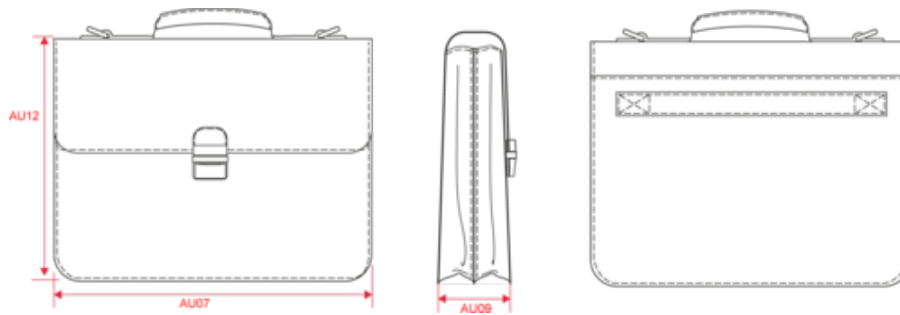

Zertifikate

Black

Zusätzliche Informationen

Logistik

Herkunftsland

Zolltarifnummer

KI5405

Kialma Dokumententasche von K-loop

Maße

Measurements in cm	One Size
AU07 - Total width	41.00
AU09 - Depth of bottom part	10.00
AU12 - Total height	32.00

KI5405

Kialma Dokumententasche von K-loop

Farbinformationen

 **Black**

RVB : 35,35,37
Pantone C : Black
Pantone TCX : 19-4004TCX