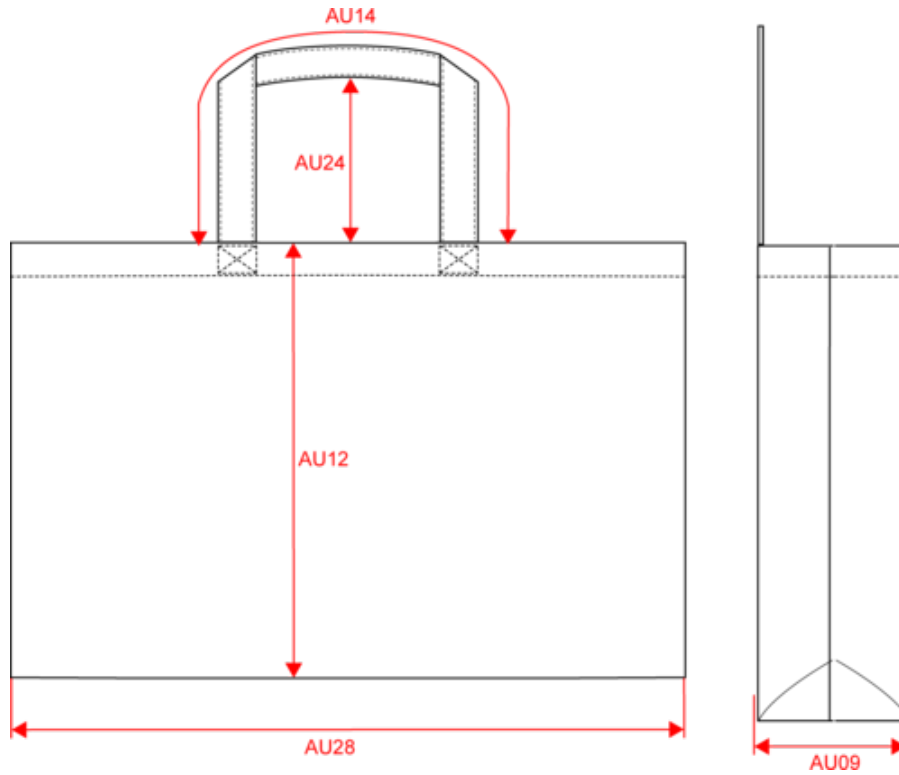

KI3212

Großer „Evergreen“ Shopper

- Großes Fassungsvermögen mit flachem Boden und Seitenfalte.
- Passende robuste Griffe aus Baumwolle.
- Einzigartiger verwaschener Effekt mit Farbvariationen.

100 % Baumwolle. Große rechteckige Tasche mit flachem Boden und breiter Seitenfalte. Griffe aus dem gleichen Material wie die Tasche. Großes inneres Fassungsvermögen. Verblasste Produkte sind einzigartig und können leichte Farbabweichungen aufweisen.

Zertifikate

Zusätzliche Informationen

Logistik

Herkunftsland

Zolltarifnummer

Maße

Measurements in cm	One Size
AU09 - Depth of bottom part	14.00
AU12 - Total height	37.00
AU14 - Handle length	70.00
AU24 - Handle height	30.00
AU28 - Bottom width	49.00

Logistik  1  40

Sizes	Width (cm)	Height (cm)	Length (cm)	Net weight (kg)	Gross weight (kg)	Pieces/Box	Pieces/Bundle
One Size	42.00	25.00	52.00	9.5	11	40	1