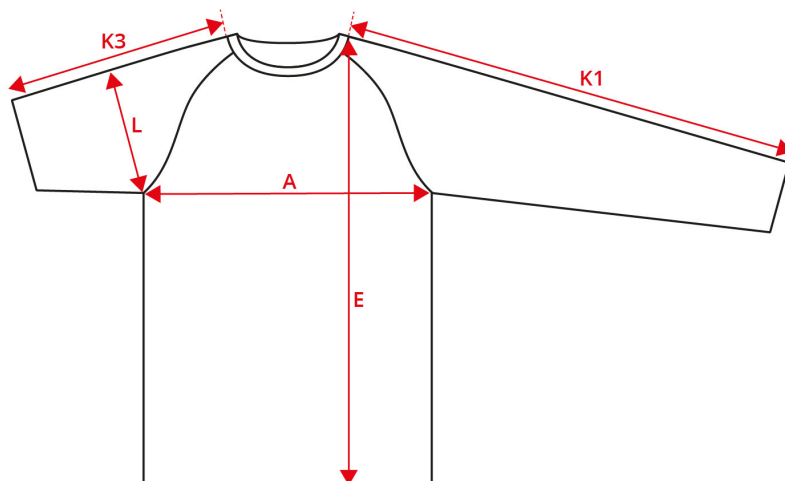

NO. 0639 CORE Hoodie | Reißverschluss | Damen

Beschreibung (gemessen in cm)	XS	S	M	L	XL	2XL	3XL
A: ½ Brustumfang	46	48	51	54	57	60	63
E: Vorderlänge von Halsansatz	63	65	67	69	71	73	75
K1: Ärmellänge von Halsansatz - lang	81,5	83,25	85	86,75	88,5	90,25	92,25
L: ½ Oberarmweite	16	17	18	19	20	21	22,25

Wie misst man?

Tolerance in cm

A	E	K1	K3	L
1.5	1.5	1.5	1	1

Die Maße in einer Produktmaßtabelle beziehen sich auf Messungen, die direkt am Kleidungsstück vorgenommen werden. Breiten Sie das Kleidungsstück flach auf einer ebenen Fläche aus, ohne es zu dehnen. Nehmen Sie die Maße wie durch die Pfeile angezeigt vor und wählen Sie die passende Größe aus. Das beste Ergebnis wird mit einem Maßband erzielt. Die Toleranzen in der Tabelle basieren auf dem Zustand des ungewaschenen Artikels, wie er von ID® versendet wird. Alle Angaben ohne Gewähr. Für weitere Hinweise zur Verwendung unserer Produktmaßtabelle können Sie sich jederzeit gerne unter support@id.dk oder telefonisch unter der Nummer +45 97492144 an uns wenden.