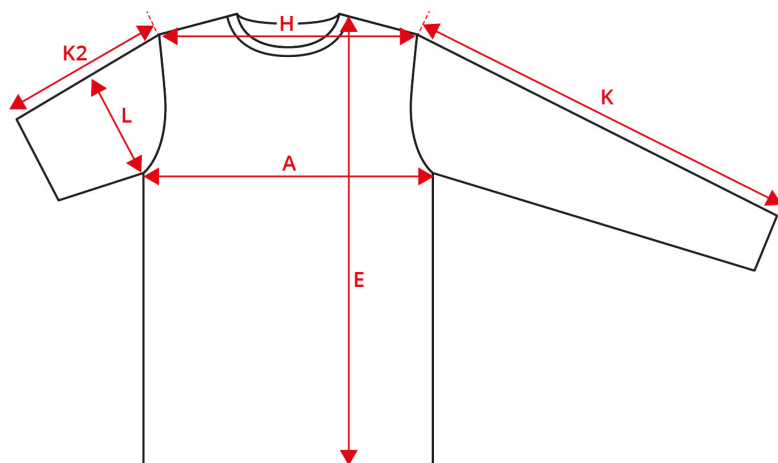

NO. 0572 Poloshirt | Active

Beschreibung (gemessen in cm)	S	M	L	XL	2XL	3XL	4XL
A: ½ Brustumfang	48	51	55	59	62	65	69
E: Vorderlänge von Halsansatz	68	70	72	74	76	78	80
H: Schulterpunkt zu Schulterpunkt	43,5	45	47	49	50,5	52	54
K2: Ärmellänge - kurz	22	22,5	23	24,5	25	25,5	26
L: ½ Oberarmweite	19	20	21	22	23	24,25	25,5

Wie misst man?

Tolerance in cm

A	E	H	K	K2	L
1.5	1.5	1.5	1.5	1	1

Die Maße in einer Produktmaßtabelle beziehen sich auf Messungen, die direkt am Kleidungsstück vorgenommen werden. Breiten Sie das Kleidungsstück flach auf einer ebenen Fläche aus, ohne es zu dehnen. Nehmen Sie die Maße wie durch die Pfeile angezeigt vor und wählen Sie die passende Größe aus. Das beste Ergebnis wird mit einem Maßband erzielt. Die Toleranzen in der Tabelle basieren auf dem Zustand des ungewaschenen Artikels, wie er von ID® versendet wird. Alle Angaben ohne Gewähr. Für weitere Hinweise zur Verwendung unserer Produktmaßtabelle können Sie sich jederzeit gerne unter support@id.dk oder telefonisch unter der Nummer +45 97492144 an uns wenden.