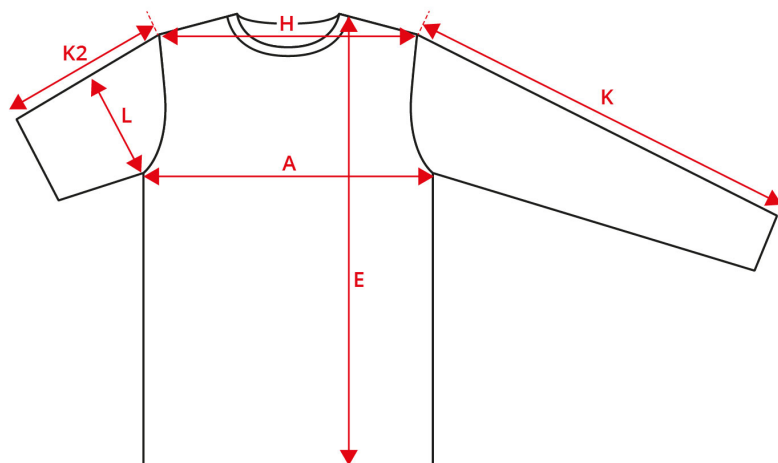

NO. 0310 PRO Wear T-Shirt | light

Beschreibung (gemessen in cm)	XS	S	M	L	XL	2XL	3XL	4XL	5XL	6XL
A: ½ Brustumfang	49	51	53	56	59	63	67	71	75	79
E: Vorderlänge von Halsansatz	69	71	73	75	77	79	81	82	83	84
H: Schulterpunkt zu Schulterpunkt	45	47	49	52	55	59	63	67	71	75
K2: Ärmellänge - kurz	19,5	20,5	20,5	21,5	21,5	21,5	21,5	21,5	21,5	21,5
L: ½ Oberarmweite	22	23	24	25	26	26	27	27	28	28

Wie misst man?

Tolerance in cm

A	E	H	K	K2	L
1.5	1.5	1.5	1.5	1	1

Die Maße in einer Produktmaßtabelle beziehen sich auf Messungen, die direkt am Kleidungsstück vorgenommen werden. Breiten Sie das Kleidungsstück flach auf einer ebenen Fläche aus, ohne es zu dehnen. Nehmen Sie die Maße wie durch die Pfeile angezeigt vor und wählen Sie die passende Größe aus. Das beste Ergebnis wird mit einem Maßband erzielt. Die Toleranzen in der Tabelle basieren auf dem Zustand des ungewaschenen Artikels, wie er von ID® versendet wird. Alle Angaben ohne Gewähr. Für weitere Hinweise zur Verwendung unserer Produktmaßtabelle können Sie sich jederzeit gerne unter support@id.dk oder telefonisch unter der Nummer +45 97492144 an uns wenden.