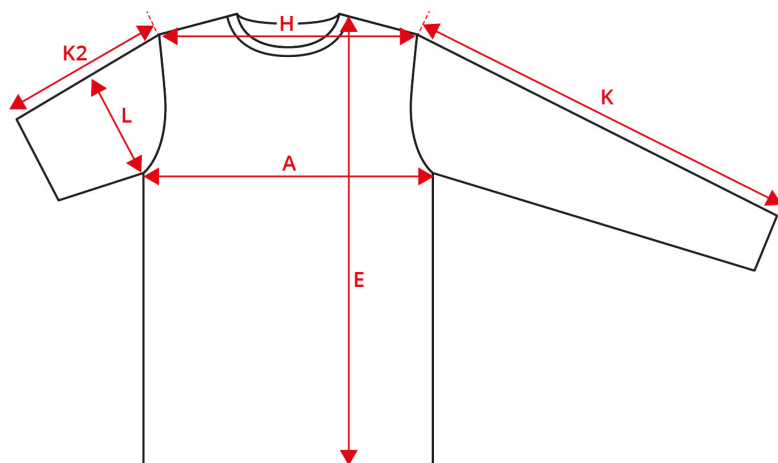

NO. 0541 CORE T-Shirt | Damen

Beschreibung (gemessen in cm)	S	M	L	XL	2XL	3XL
A: ½ Brustumfang	45	48	51	54	57	60
E: Vorderlänge von Halsansatz	66	68	70	72	74	76
H: Schulterpunkt zu Schulterpunkt	36,5	38	39,5	41	42,5	44
K2: Ärmellänge - kurz	16,5	17	17,5	18	18,5	19
L: ½ Oberarmweite	14,5	15,5	16,5	17,5	18,5	19,5

Wie misst man?

Tolerance in cm

A	E	H	K	K2	L
1.5	1.5	1.5	1.5	1	1

Die Maße in einer Produktmaßtabelle beziehen sich auf Messungen, die direkt am Kleidungsstück vorgenommen werden. Breiten Sie das Kleidungsstück flach auf einer ebenen Fläche aus, ohne es zu dehnen. Nehmen Sie die Maße wie durch die Pfeile angezeigt vor und wählen Sie die passende Größe aus. Das beste Ergebnis wird mit einem Maßband erzielt. Die Toleranzen in der Tabelle basieren auf dem Zustand des ungewaschenen Artikels, wie er von ID® versendet wird. Alle Angaben ohne Gewähr. Für weitere Hinweise zur Verwendung unserer Produktmaßtabelle können Sie sich jederzeit gerne unter support@id.dk oder telefonisch unter der Nummer +45 97492144 an uns wenden.