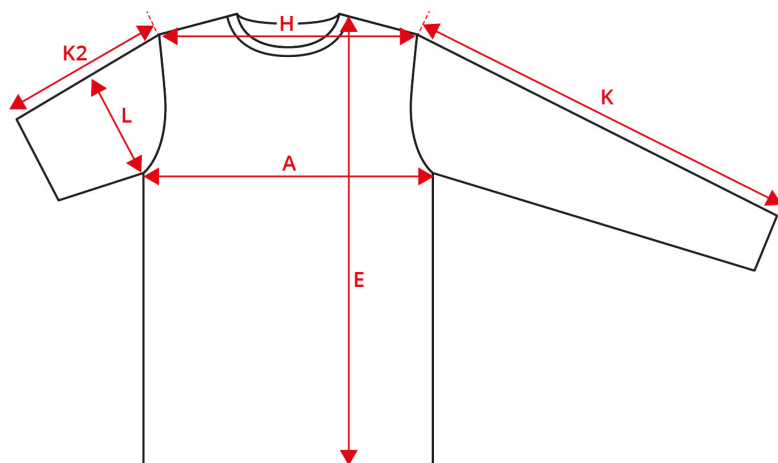

NO. 0540 CORE T-Shirt

Beschreibung (gemessen in cm)	S	M	L	XL	2XL	3XL
A: ½ Brustumfang	48	51	54	57	60	64
E: Vorderlänge von Halsansatz	69	71	73	75	77	79
H: Schulterpunkt zu Schulterpunkt	45	46,5	48	49,5	51	52,5
K: Ärmellänge - lang	18,5	19	19,5	20	20,5	21
L: ½ Oberarmweite	18	19	20	21	22	23,25

Wie misst man?

Tolerance in cm

A	E	H	K	K2	L
1.5	1.5	1.5	1.5	1	1

Die Maße in einer Produktmaßtabelle beziehen sich auf Messungen, die direkt am Kleidungsstück vorgenommen werden. Breiten Sie das Kleidungsstück flach auf einer ebenen Fläche aus, ohne es zu dehnen. Nehmen Sie die Maße wie durch die Pfeile angezeigt vor und wählen Sie die passende Größe aus. Das beste Ergebnis wird mit einem Maßband erzielt. Die Toleranzen in der Tabelle basieren auf dem Zustand des ungewaschenen Artikels, wie er von ID® versendet wird. Alle Angaben ohne Gewähr. Für weitere Hinweise zur Verwendung unserer Produktmaßtabelle können Sie sich jederzeit gerne unter support@id.dk oder telefonisch unter der Nummer +45 97492144 an uns wenden.