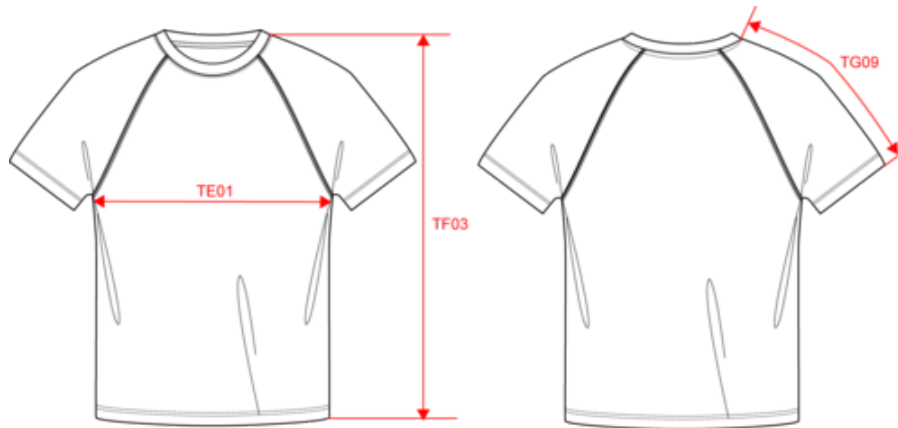

Logistik

Herkunftsland

Zolltarifnummer

PROACT.®

PA4010

Zweifarbiges Triblend Sport-T-Shirt mit kurzen Ärmeln für Erwachsene

Maße

Measurements in cm	XS	S	M	L	XL	XXL	3XL
TE01 - 1/2 chest width at 1.5cm below armhole	47.00	50.00	53.00	56.00	59.00	62.00	65.00
TF03 - Front total height from HSP	68.00	70.00	72.00	74.00	76.00	78.00	80.00
TG09 - Raglan short sleeve length	32.00	33.50	35.00	36.50	38.00	39.50	41.00