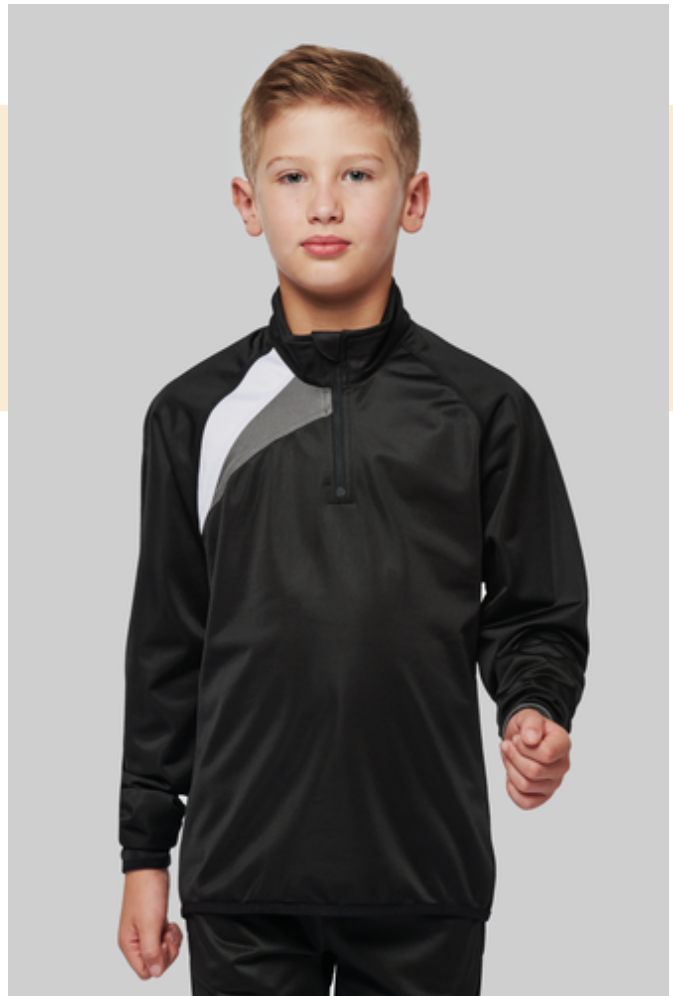

PA329

Kinder Trainings-Sweatshirt mit 1/4 Reißverschluss

- Ton-in-Ton-Überdecknähte.
- Ton-in-Ton-Überdecknähte für einen makellosen Abschluss.

100% gebürstetes Polyester. 1/4 Reißverschluss am Kragen. Einsätze in Kontrastfarbe. Nähte in Kontrastfarbe. Elastische Bündchen an Hüfte und Ärmeln.

Zertifikate

Zusätzliche Informationen

Logistik

Herkunftsland

Zolltarifnummer

Auch erhältlich als

PA328