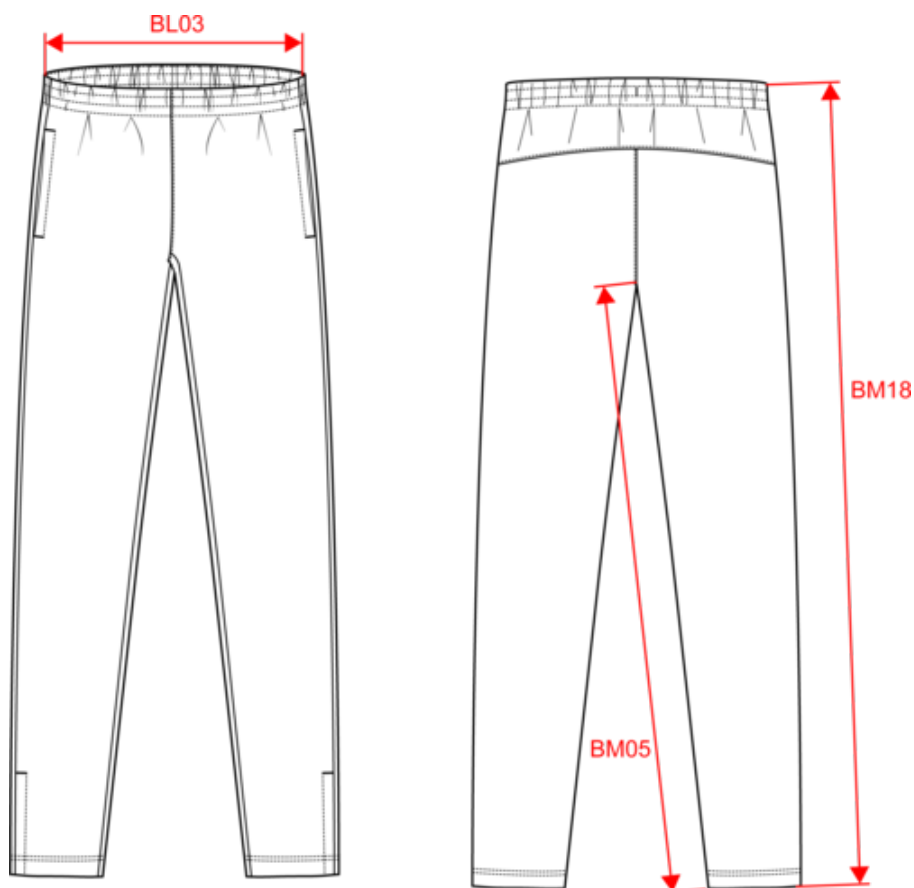

## Trainingshose für Kinder

- Rückwärtiger Mesh-Einsatz für bessere Belüftung.
- Elastischer Bund mit Zugband für besseren Halt.
- Gerader Schnitt.

100 % Polyester-Strick. Rückwärtiger Mesh-Einsatz für bessere Belüftung. 2 seitliche Reißverschlusstaschen. Elastikbund mit Kordelzug. Beinabschluss mit Reißverschluss. Gerader Schnitt.

### Auch erhältlich als

PA189

Black

Dark  
Grey

Sporty  
Navy

### Maße

Measurements in cm	4/6 Jahre	6/8 Jahre	8/10 Jahre	10/12 Jahre	12/14 Jahre
BL03 - 1/2 elasticated waist width relaxed (front over back)	27.00	28.00	29.00	30.00	31.00
BM05 - Inseam length	46.00	52.00	58.00	64.00	70.00
BM18 - Side length (waistband included)	64.00	71.00	78.00	85.00	92.00