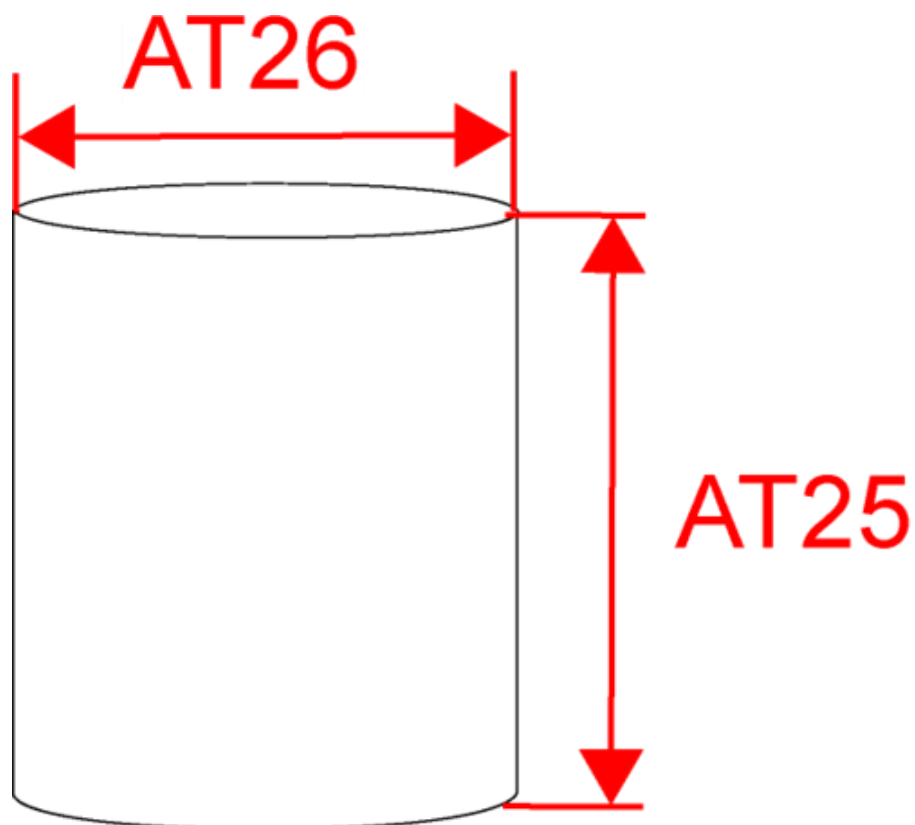

PA049

Multisport-Frotteeschweißband

- 4 % Elasthan für mehr Komfort
- Dehnbare Frottee
- Ergonomisch

80% Baumwolle / 17% polyester/ 3% Elasthan. Dehnbare Frottee. Großes, ergonomisches, bequemes Schweißband. H 11 cm x B 8 cm. Stückware.

Zertifikate

Zusätzliche Informationen

Logistik

CN - China, Volksrepublik

Zolltarifnummer

61178080

Maße

Measurements in cm	One Size
AT25 - Cuff height	11.00
AT26 - 1/2 cuff width	8.00