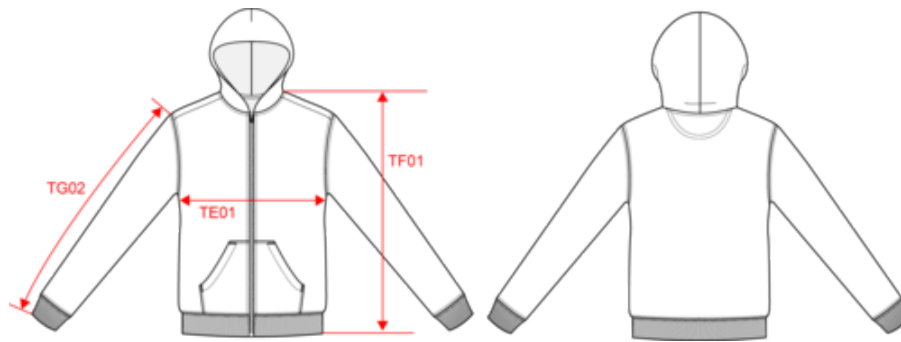

BD - Bangladesch

**Zolltarifnummer**

61102099

**Zertifikate**

**Farben**

NS405  
Umweltfreundliches Kinder Kapuzensweatshirt

Maße

| Measurements in cm                            | 4/6 jahre | 6/8 jahre | 8/10 jahre | 10/12 jahre | 12/14 jahre |
|---|-----------|-----------|------------|-------------|-------------|
| TE01 - 1/2 chest width at 1.5cm below armhole | 36.70     | 38.40     | 41.00      | 44.50       | 48.00       |
| TF01 - Total height from HSP                  | 45.90     | 50.70     | 55.50      | 60.30       | 65.10       |
| TG02 - Long sleeve length                     | 40.65     | 44.85     | 49.25      | 53.85       | 58.45       |