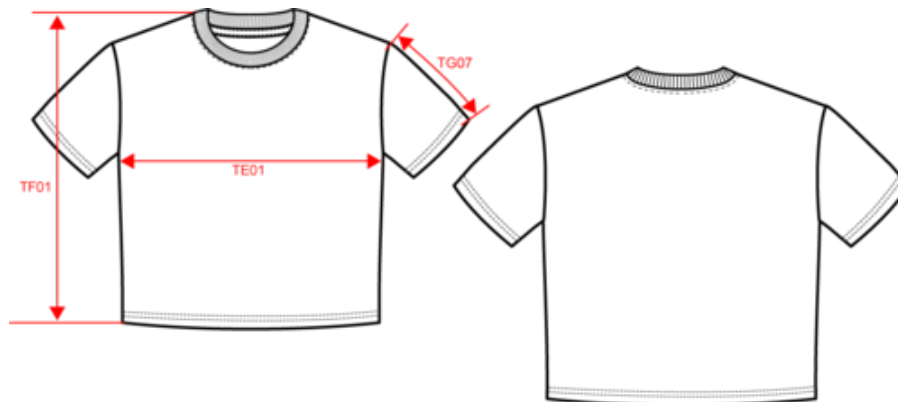

Über

- Aus biologischer Baumwolle: ökologisch und ethisch.
- No Label: 100 % veredelbar im Hinblick auf Ihr Projekt.
- Weiche, glatte Textur.

100 % Bio-Baumwolle. Gekämmte Ringspun-Baumwolle. Lockerer Oversized-Schnitt mit überschnittener Schulterpartie. Seitennähte. 1 x 1 Strickbündchen am Halsausschnitt und profilierte Ziernaht. Nackenband aus Hauptmaterial. Schulterverstärkung. Doppelt gesteppter Saum und Ärmelabschluss.

 180 g/m² 

Größen

Zusätzliche Informationen

Logistik

Herkunftsland

BD - Bangladesch

Zolltarifnummer

61091000

Farben

Zertifikate

Maße

Measurements in cm	XXS/XS	S/M	L/XL
TE01 - 1/2 chest width at 1.5cm below armhole	52.00	58.00	61.00
TF01 - Total height from HSP	58.00	62.00	64.00
TG07 - Short sleeve length	17.00	18.50	19.25