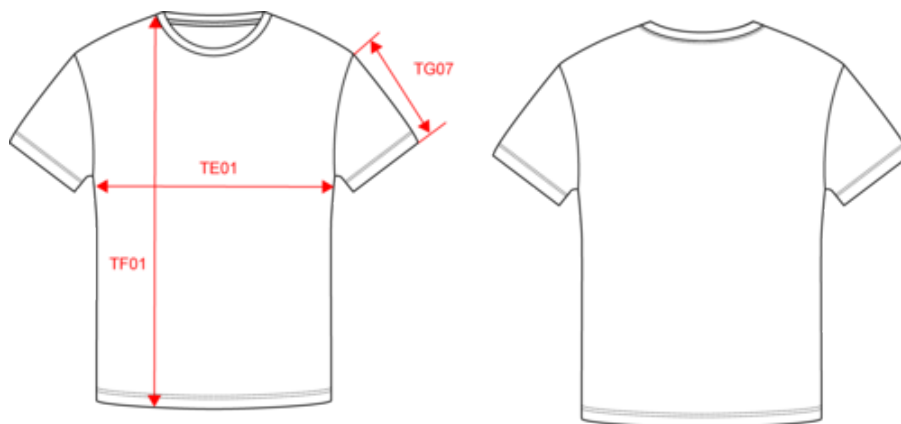

Über

- Seidenzarter Look und fließende Passform.
- Perfekt glatte Oberfläche für eine optimale Veredelung.
- Große Auswahl an Farben.

100 % Bio-Baumwolle. Gekämmte Ringspun-Baumwolle. Gerader Schnitt. Seitennähte. Enzymwäsche. Schulterverstärkung. Doppelt gesteppter Saum und Ärmelabschluss. 1 x 1 Strickbündchen am Halsausschnitt. Farblich abgestimmtes Jersey-Nackenband.

BD - Bangladesch

Zolltarifnummer

61091000

Farben

Zertifikate

NS300
Umweltfreundliches Unisex T-Shirt

Maße

Measurements in cm	XXS	XS	S	M	L	XL	XXL	3XL	4XL	5XL
TE01 - 1/2 chest width at 1.5cm below armhole	43.00	46.00	49.00	52.00	55.00	58.00	61.00	64.00	67.00	70.00
TF01 - Total height from HSP	66.00	68.00	70.00	72.00	74.00	76.00	78.00	80.00	82.00	84.00
TG07 - Short sleeve length	19.50	20.25	21.00	21.75	22.50	23.25	24.00	24.75	25.50	26.25