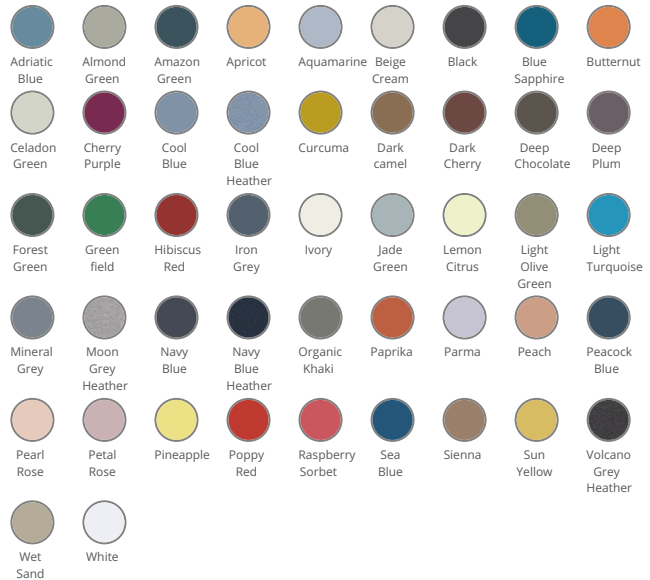

Über

- Seidenzarter Look und fließende Passform.
- Perfekt glatte Oberfläche für eine optimale Veredelung.
- Große Auswahl an Farben.

100 % Bio-Baumwolle. Gekämmte Ringspun-Baumwolle. Gerader Schnitt. Seitennähte. Enzymwäsche. Schulterverstärkung. Doppelt gesteppter Saum und Ärmelabschluss. 1 x 1 Strickbündchen am Halsausschnitt. Farblich abgestimmtes Jersey-Nackenband.

155 g/m²

Größen

XXS XS S M L XL XXL 3XL 4XL 5XL

Zusätzliche Informationen

Logistik

10

50

Herkunftsland

BD - Bangladesch

Zolltarifnummer

61091000

Farben

Zertifikate