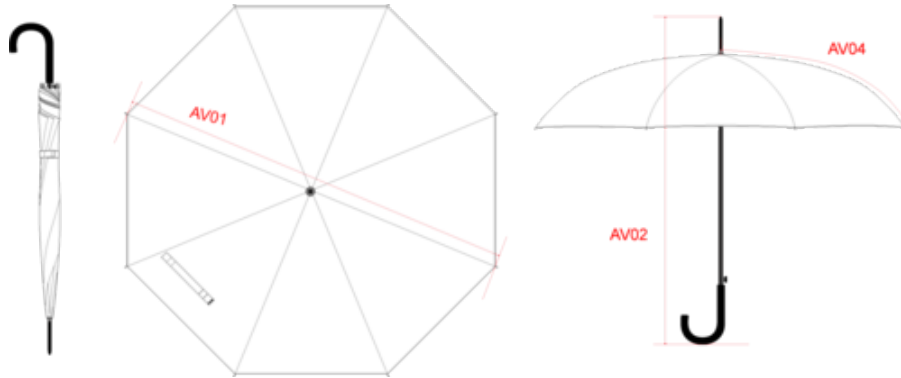

KI2021

Automatischer Regenschirm

- Schnelle, praktische Automatiköffnung.
- Abgerundeter, gummibeschichteter Griff für mehr Komfort.

Klassischer Regenschirm 23" (58,5 cm), öffnet automatisch, 10 mm Metallschaft (schwarz), Glasfaserrahmen, 210T Polyester, "J" Griff aus Plastik, Nickelspitzen.

66019920

Automatischer Regenschirm

Maße

Measurements in cm	One Size
AV01 - Diameter of the umbrella	105.00
AV02 - Height of the umbrella's shaft	87.00
AV04 - Length of the umbrella's ribs	59.50

KI2021

Automatischer Regenschirm

Slate Grey

RVB : 92,92,91
Pantone C : 417C
Pantone TCX : 18-0306

White

RVB : 236,236,252
Pantone C : White
Pantone TCX : 11-0601TCX

Logistil

10

20

Sizes	Width (cm)	Height (cm)	Length (cm)	Net weight (kg)	Gross weight (kg)	Pieces/Box	Pieces/Bundle
One Size	21.00	17.00	93.00	7.6	8.6	20	0