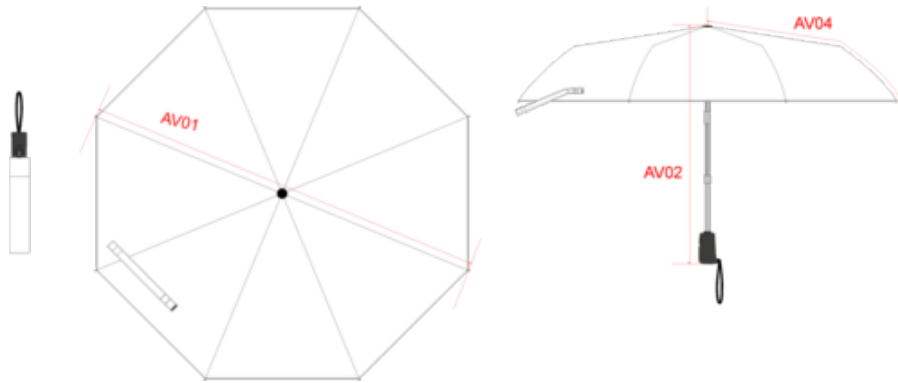

Mini Regenschirm 21" (54 cm), öffnet und schließt automatisch, Schaft mit Sicherheits-Funktion, Aluminiumrahmen/Glasfaser und Metallschaft, Pongee-Bezug, Nickelspitzen, Ø 96 cm.

One Size

Zertifikate

Zusätzliche Informationen

Maße

Measurements in cm	One Size
AV01 - Diameter of the umbrella	96.00
AV02 - Height of the umbrella's shaft	58.00
AV04 - Length of the umbrella's ribs	53.00

KI2011

Automatischer Mini Regenschirm

Farbinformationen