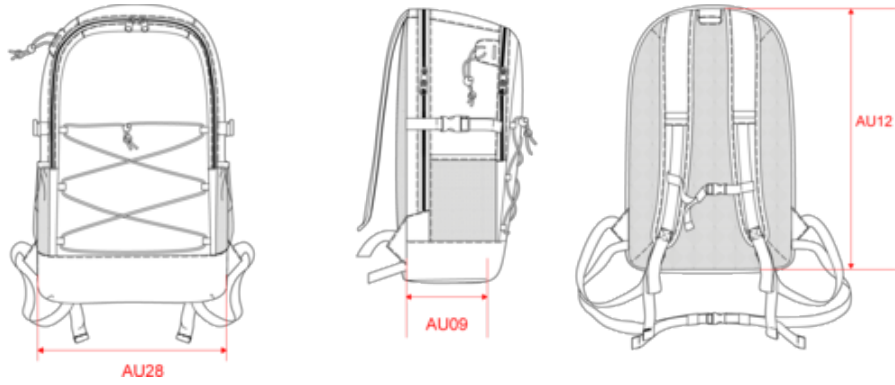

Rucksack aus 600D-Polyester. 2 Innenfächer mit 1 Reißverschluss tasche. Elastisches Netz vorne. Gepolsterte, atmungsaktive Gurte und Rückenteil. 2 seitliche Netztaschen. Verstellbarer Hüft- und Brustgurt.

Zertifikate

Zusätzliche Informationen

Logistik

Herkunftsland

Zolltarifnummer

KI0152

Multifunktionsrucksack

Maße

Measurements in cm	One Size
AU09 - Depth of bottom part	12.00
AU12 - Total height	45.00
AU28 - Bottom width	29.00

KI0152

Multifunktionsrucksack

Farbinformationen

Black

RVB : 35,35,37
Pantone C : Black
Pantone TCX : 19-4004TCX