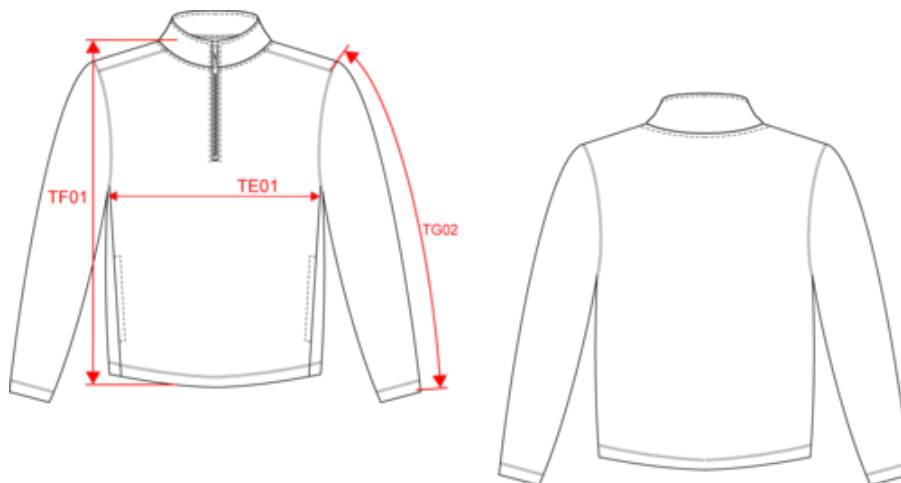

KARIBAN

K912

Enzo > Mikrofleece Pullover 1/4 Zip

- Widerstandsfähig und pflegeleicht.
- Dicke: Wärmespeicherung.
- Anti-Pilling-Behandlung: langfristig glattes, weiches Aussehen.

100% Antipilling Polyester-Mikrofleece. 1/4-Reißverschluss. 2 offene Seitentaschen.

Zertifikate

Zusätzliche Informationen

Logistik

Herkunftsland

Zolltarifnummer

KARIBAN

K912

Enzo > Mikrofleece Pullover 1/4 Zip

Maße

Measurements in cm	XS	S	M	L	XL	XXL	3XL	4XL	5XL
TE01 - 1/2 chest width at 1.5cm below armhole	50.00	53.00	56.00	59.00	62.00	65.00	68.00	71.00	74.00
TF01 - Total height from HSP	67.25	69.25	71.25	73.25	75.25	77.25	79.25	81.25	83.25
TG02 - Long sleeve length	63.00	64.50	66.00	67.50	69.00	70.50	72.00	73.50	75.00