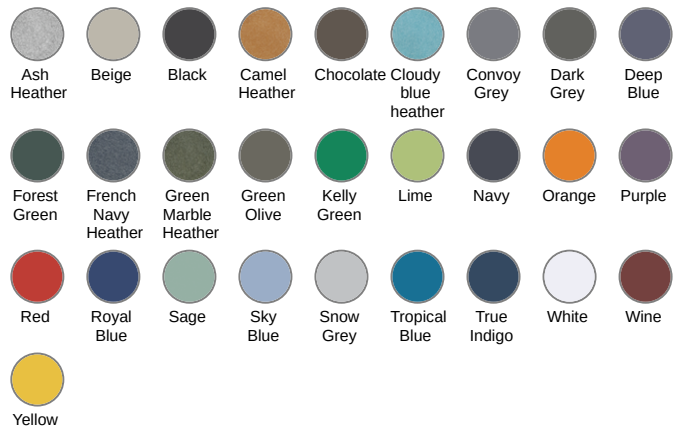

KARIBAN

K912

Enzo > Mikrofleece Pullover 1/4 Zip

- Widerstandsfähig und pflegeleicht.
- Dicke: Wärmespeicherung.
- Anti-Pilling-Behandlung: langfristig glattes, weiches Aussehen.

100% Antipilling Polyester-Mikrofleece. 1/4-Reißverschluss. 2 offene Seitentaschen.

Zertifikate

Zusätzliche Informationen

Logistik

Herkunftsland

Zolltarifnummer