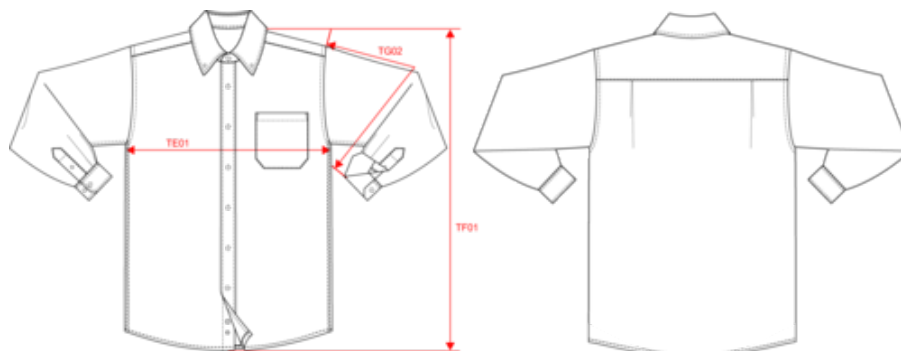

Zolltarifnummer

62052000

Auch erhältlich als

K585

KARIBAN

K586

Langarm-Baumwollhemd Nevada für Herren

Maße

Measurements in cm	XS	S	M	L	XL	XXL	3XL	4XL
TE01 - 1/2 chest width at 1.5cm below armhole	51.00	54.00	57.00	60.00	63.00	66.00	69.00	72.00
TF01 - Total height from HSP	71.50	73.50	75.50	77.50	79.50	81.50	83.50	85.50
TG02 - Long sleeve length	64.75	65.75	66.75	67.75	68.75	69.75	70.75	71.75