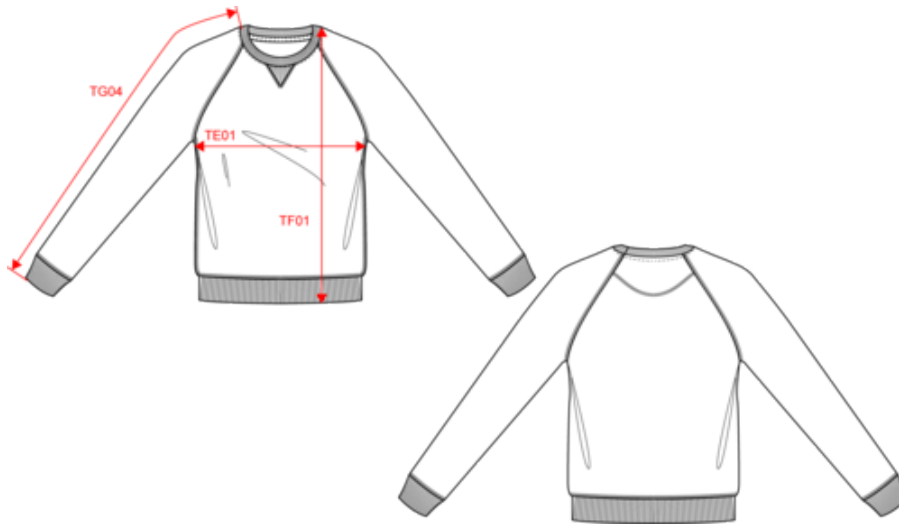

KARIBAN

K480

Herren Sweatshirt BIO-BAUMWOLLE Rundhalsausschnitt Raglanärmel

- Hergestellt aus 80 % Bio-Baumwolle und 20 % recyceltem Polyester.
- Geringen Schrumpf dank des LST-Verfahrens (Low Shrinkage Terry).
- Nicht gebürstetes Vlies (French Terry).

Farben Black, French Navy Heather, Grey Heather, Mossy Green, Navy, Ocean Blue Heather, Red, Storm Grey, Wine Heather, Snow Grey, Clay, Sage und Lemon Yellow : 80% Baumwolle / 20% Polyester. Hergestellt aus 80 % Bio-Baumwolle und 20 % recyceltem Polyester. 20% recyceltes Polyester. Nicht gebürstetes Vlies (French Terry). LST (Low Shrinkage Terry). Modische Passform. Strickbündchen an Kragen, Ärmeln und Saum. Fischgrätenband und V-Ausschnitt in Twill-Qualität. Kein Markenetikett am Kragen, nur Größenkennzeichnung für eine leichtere Veredelung.

K480

Herren Sweatshirt BIO-BAUMWOLLE Rundhalsausschnitt Raglanärmel

Maße

Measurements in cm	S	M	L	XL	XXL	3XL
TE01 - 1/2 chest width at 1.5cm below armhole	51.00	54.00	57.00	60.00	63.00	66.00
TF01 - Total height from HSP	70.00	72.00	74.00	76.00	78.00	80.00
TG04 - Raglan long sleeve length	76.00	77.75	79.50	81.25	83.00	84.75