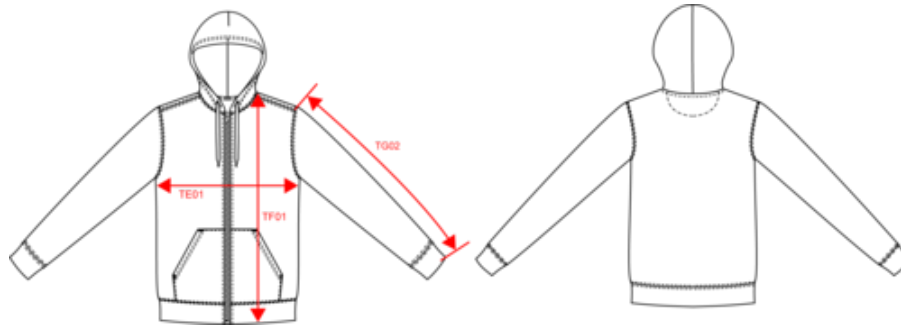

85 % Baumwolle / 15 % Polyester. Aus 85 % biologischer Baumwolle und 15 % recyceltem Polyester post-consumer. Außenseite aus 100% Baumwolle. Gebürstetes Fleece mit 3 Nähten und LSF-Behandlung (Low Shrinkage Fleece). Gekämmte Baumwolle. Enzymwäsche veredelt. Gerader Schnitt. Kängurutaschen. Ton-auf-Ton Nylon-Reißverschluss. Gefütterte Kapuze aus 100 % Baumwolle, Baumwolljersey 180 g. 1x1 schlauchförmige Strickbündchen für eine optimale Verarbeitung an den Ärmelabschlüssen und am unteren Saum. Ton-auf-Ton Jersey-Nackenband und Halbmond-Finish auf der Krageninnenseite. Doppelnähte an Ärmelbündchen und unterem Saum. Kein Markenetikett am Kragen, nur Größenkennzeichnung, für eine leichtere Veredelung.

K4030

Umweltfreundliches Kapuzensweatshirt mit Reißverschluss Herren

Maße

Measurements in cm	XS	S	M	L	XL	XXL	3XL	4XL
TE01 - 1/2 chest width at 1.5cm below armhole	48.00	51.00	54.00	57.00	60.00	63.00	66.00	69.00
TF01 - Total height from HSP	66.00	68.00	70.00	72.00	74.00	76.00	78.00	80.00
TG02 - Long sleeve length	65.00	66.00	67.00	68.00	69.00	70.00	71.00	72.00