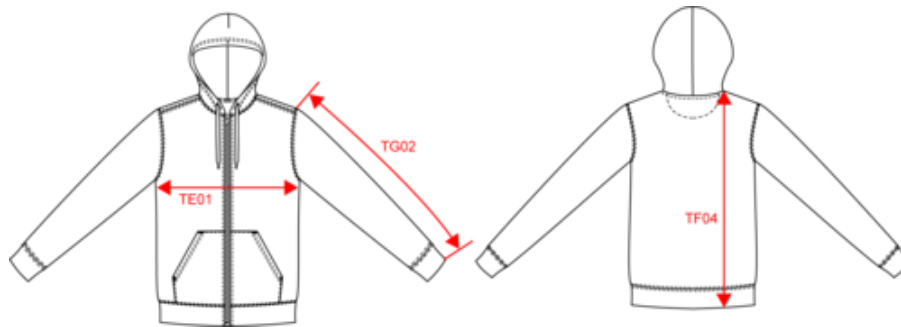

85 % Baumwolle / 15 % Polyester. Aus 85 % biologischer Baumwolle und 15 % recyceltem Polyester post-consumer. Außenseite aus 100% Gekämmte Baumwolle. Gebürstetes Fleece mit 3 Nähten und LSF-Behandlung (Low Shrinkage Fleece). Enzymwäsche veredelt. Gerader Schnitt. Kängurutaschen. Ton-auf-Ton Nylon-Reißverschluss. Gefütterte Kapuze aus 100 % Baumwolle, Baumwolljersey 180 g. 1x1 schlauchförmige Strickbündchen für eine optimale Verarbeitung an den Ärmelabschlüssen und am unteren Saum. Ton-auf-Ton Jersey-Nackenband und Halbmond-Finish auf der Krageninnenseite. Doppelnähte an Ärmelbündchen und unterem Saum. Kein Markenetikett am Kragen, nur Größenkennzeichnung, für eine leichtere Veredelung.

K4031

Umweltfreundliches Kapuzensweatshirt mit Reißverschluss Damen

Maße

Measurements in cm	XS	S	M	L	XL	XXL
TE01 - 1/2 chest width at 1.5cm below armhole	45.00	48.00	51.00	54.00	57.00	60.00
TF04 - Back total height from HSP	61.00	63.00	65.00	67.00	69.00	71.00
TG02 - Long sleeve length	60.00	61.00	62.00	63.00	64.00	65.00