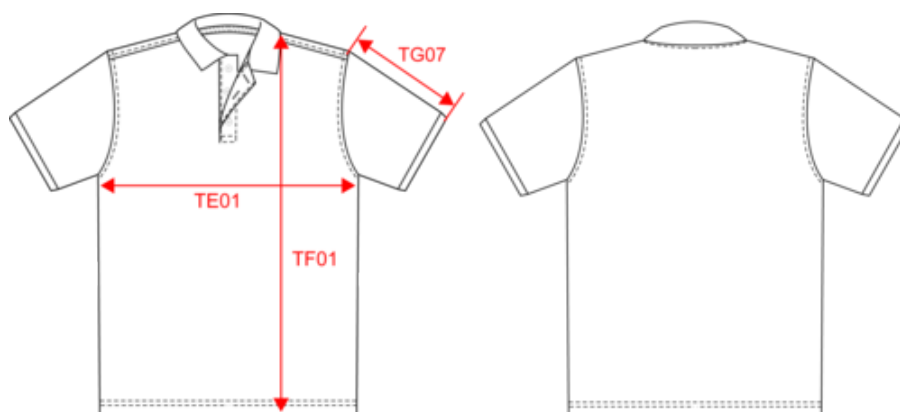

KARIBAN

K258

Zweifarbiges Piqué-Polohemd für Herren

- Zweifarbiges Polohemd-Basic.
- Kontrastfarbene Strickbündchen an Hals und Ärmeln.
- 100 % vorgeschrumpftes Baumwollpiqué.

100 % Baumwollpiqué, vorgeschrumpft (Oxford Grey: 90 % Baumwolle / 10 % Viskose). Kontrastfarbene Strickbündchen an Hals und Ärmeln. Kontrastfarbened Nackenband. Innenliegende kontrastfarbene Knopfleiste mit 3 Knöpfen. Doppelnaht am unteren Saum.

Zweifarbiges Piqué-Polohemd für Herren

Maße

| Measurements in cm | S | M | L | XL | XXL | 3XL | 4XL |
|---|-------|-------|-------|-------|-------|-------|-------|
| TE01 - 1/2 chest width at 1.5cm below armhole | 50.00 | 53.00 | 56.00 | 59.00 | 62.00 | 65.00 | 68.00 |
| TF01 - Total height from HSP | 70.00 | 72.00 | 74.00 | 76.00 | 78.00 | 80.00 | 82.00 |
| TG07 - Short sleeve length | 22.75 | 23.50 | 24.25 | 25.00 | 25.75 | 26.50 | 27.25 |