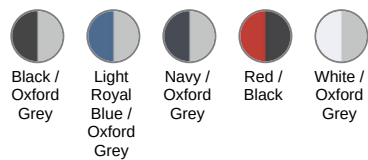

Zertifikate

Zusätzliche Informationen

Logistik

Herkunftsland

Zolltarifnummer